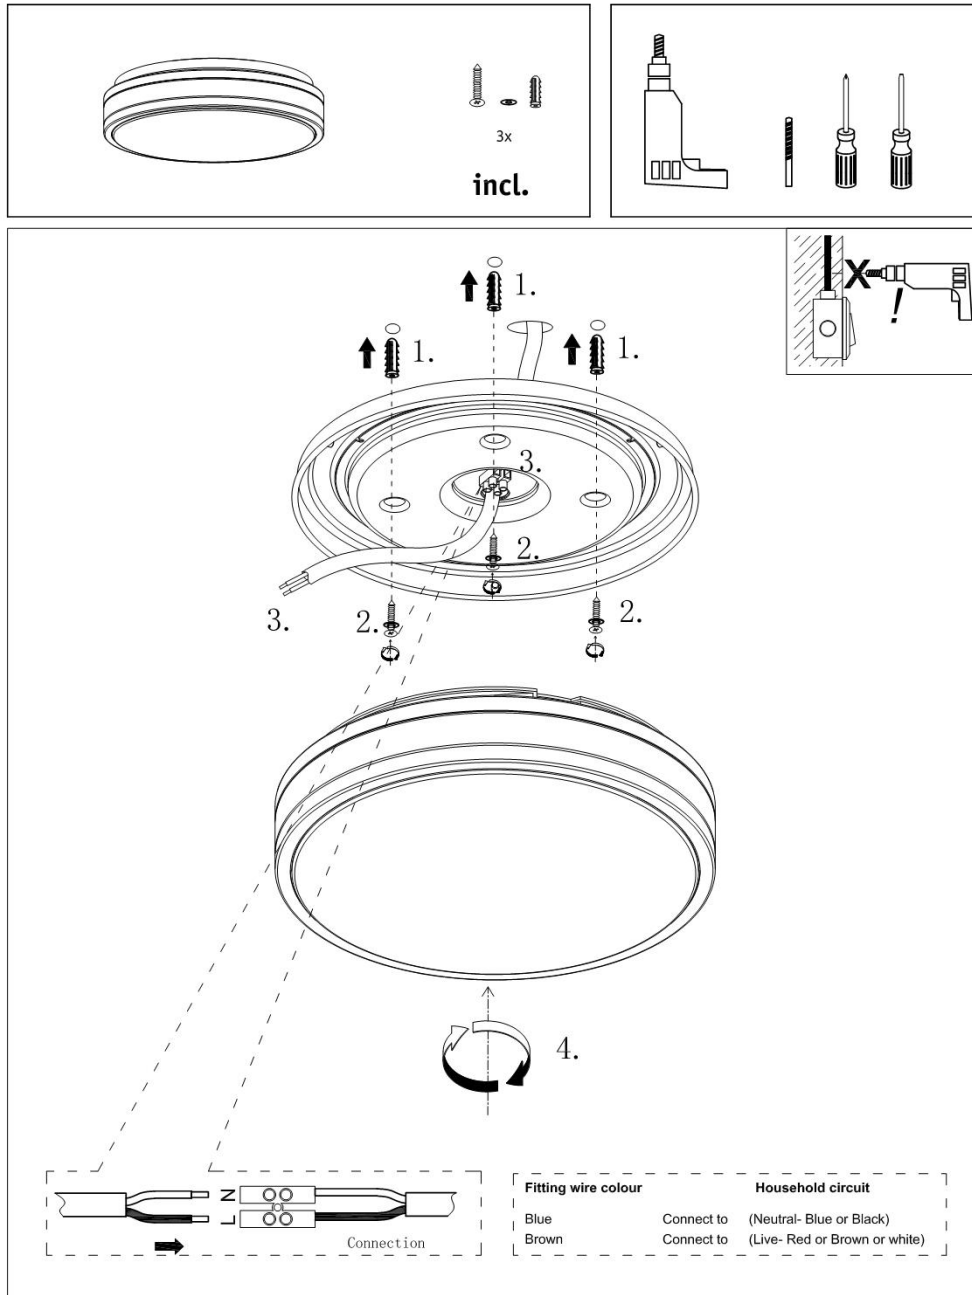

ARCCHIO

	(DE)	(GB)	(FR)	(NL)	(PL)	(NO)	(DK)
L	Stromführender Leiter	Live conductor	Conducteur	Spanning-voerende draad	Przewód prądowy	Strømførende leder	Strømførende leder
N	Neutralleiter	Neutral conductor	Conducteur neutre	Nulleider	Przewód zerowy	Nøytralleder	Neutralleider

	(SE)	(FI)	(IT)	(ES)	(CZ)	(PT)	(GR)
L	Strømförande ledare	Virtajohdin	Conduttore sotto tensione	Conductor de corriente	Vodič pod napětím	Condutor vivo	Ρευματοφόρος αγωγός
N	Neutralledare	Nollajohdin	Conduttore neutro	Conductor neutro	Neutrální vodič	Condutor neutro	Ουδέτερος αγωγός