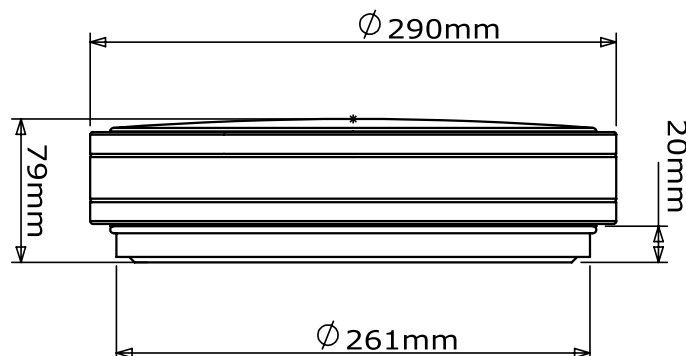

9641149

18W LED / 18W Total
incl. LED Board: L9002469
230V ~ 50Hz

**(DE) Bestimmungsgemäße Verwendung**

(GB) Intended use / (FR) Utilisation conforme / (NL) Beoogd gebruik / (PL) Stosowanie zgodnie z przeznaczeniem /
(NO) Riktig bruk / (DK) Korrekt brug / (SE) Avsedd användning / (FI) Määräystenmukainen käyttö
(IT) Impiego appropriato / (ES) Uso prescrito / (CZ) Použití v souladu s určením / (PT) Utilização correta / (GR) Ενδεδειγμένη χρήση