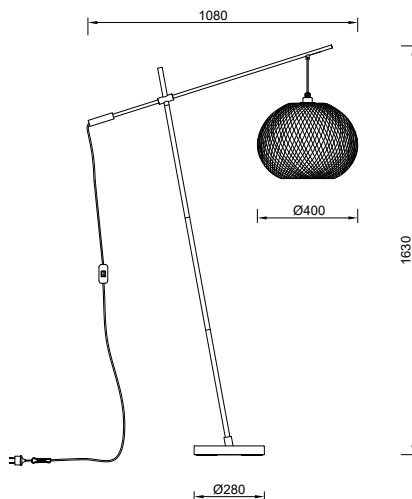

10012822

 1x E27 LED max. 15W
 230V ~ 50Hz

Maßeinheit/Unit of measure/ Unité de mesure: mm

(DE) Bestimmungsgemäße Verwendung

 (GB) Intended use / (FR) Utilisation conforme / (NL) Beoogd gebruik / (PL) Stosowanie zgodne z przeznaczeniem /
 (NO) Riktig bruk / (DK) Korrekt brug / (SE) Avsedd användning / (FI) Määräystenmukainen käyttö

(IT) Impiego appropriato / (ES) Uso prescrito / (CZ) Použití v souladu s určením / (PT) Utilização correta / (GR) Ενδεικτική χρήση

(DE)	Als Tischleuchte im Innenbereich	(GB)	Provided for use as table lamp, indoors
(FR)	En tant que lampe à poser, à l'intérieur	(NL)	Als tafellamp binnenshuis
(PL)	Jako lampa stołowa do wnętrz	(NO)	Som bordlampe innendørs
(DK)	Som bordlampe indendørs	(SE)	Används som bordslampa inomhus
(FI)	Käyttö sisätilojen pöytävalaisimena	(IT)	Impiego come lampada da tavolo in ambienti interni
(ES)	Empleo en tanto lámpara de mesa en interiores	(CZ)	Použití jako stolní lampa v interiéru
(PT)	Aplicação como candeeiro de mesa em interiores	(GR)	Χρήση ως επιτραπέζιο φωτιστικό σε εσωτερικό χώρο