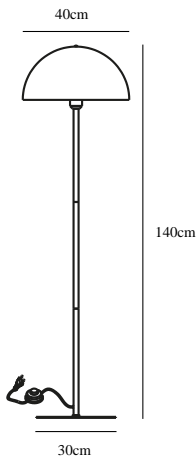

# ELLEN 40 | STEHLAMPE | WEISS

48584001

nordlux®

Spannung (V): 230 Volt  
IP-Grad: IP20  
Maximale Lampenleistung (W): 40W  
Klasse (Klasse 1, Klasse 2, Klasse 3): Klasse 2 (Dopp. isoliert)  
Leuchtmittelsockel: E27  
: Yes with compatible bulb  
Schalterplatzierung: Auf dem Kabel

Farbe: Weiss  
Höhe (cm): 140  
Schirmdurchmesser (cm): 40  
Schirmhöhe (cm): 20  
Außenbereich-Basisabmessungen (cm): 30

Artikelnummer: 48584001  
Stück pro Hauptkarton: 2  
Verkaufsbox Höhe (cm): 28.5  
Verkaufsbox Breite (cm): 41.5  
Verkaufsbox Tiefe (cm): 41.5  
Verkaufsbox Volumen m<sup>3</sup>: 0.0491  
Produkt Nettogewicht (kg): 3

Hauptmaterial: Metall  
Kabel Farbe: Weiss  
Kabel Länge (cm): 150  
Oberflächenmaterial Kabel: Textilien  
Ist das Kabel austauschbar?: False

• Zeitgenössischer und schlichter Stil • Sorgt für ein weiches Downlight