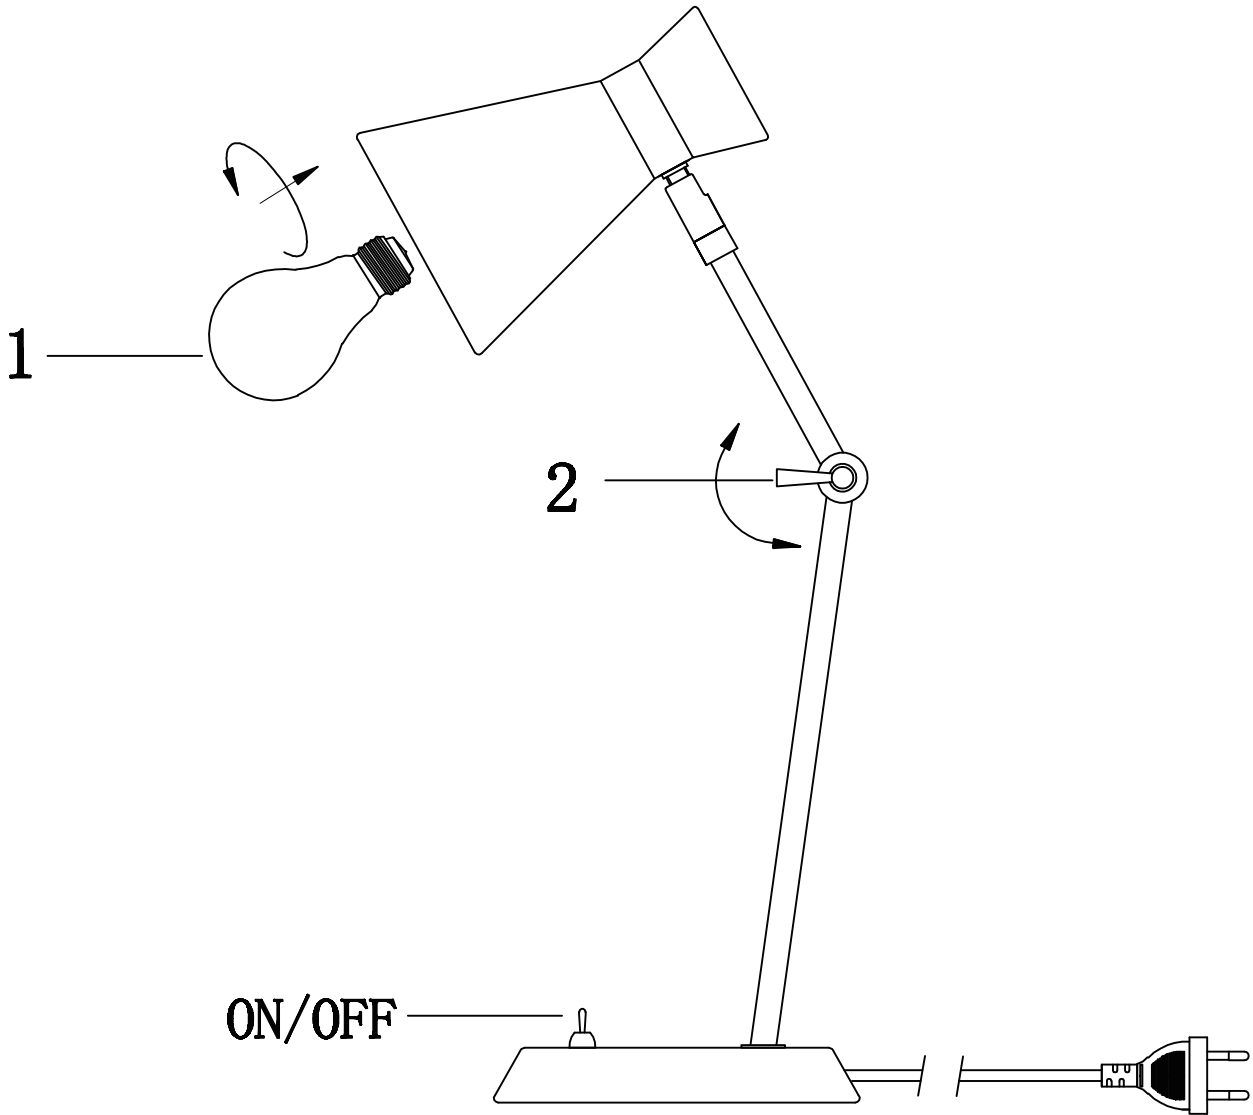

**(UK) ПОПЕРЕДЖЕННЯ!**

Перед розбиранням, будь ласка, уважно прочитайте інструкції з техніки безпеки!

230V~50Hz, 1xE27/max. 10W

reality-leuchten.de/  
R50781007