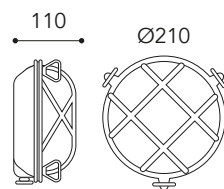

216.O

Ottone naturale
Natural brass:
 ART. 216.O / 216.T

Vetri/Glasses

- .T =**
 Vetro trasparente
 Transparent glass
- .O =**
 Vetro opale
 Opal glass

200.10.T

200.10.O

200.10.O.AR

200.10. T AR
O BA

Ottone naturale
Natural brass:
 ART. 200.10.T / 200.10.O

◆◆ Vetri/Glasses
 .T =
 Vetro trasparente
 Transparent glass
 .O =
 Vetro opale
 Opal glass

pag. 10 - 12

CE
 IP44 - E27

Max Watt
 52

Lampadina a LED
 non inclusa
 Led bulb not included