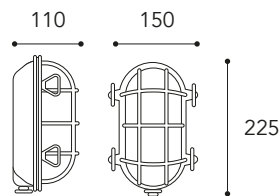

200.09.

T	AR
O	BA

Ottone naturale
Natural brass:

ART.
200.09.T / 200.09.O

Vetri/Glasses

.T =
Vetro trasparente
Transparent glass

.O =
Vetro opale
Opal glass

pag. 10 - 12

CE
IP44 - E27