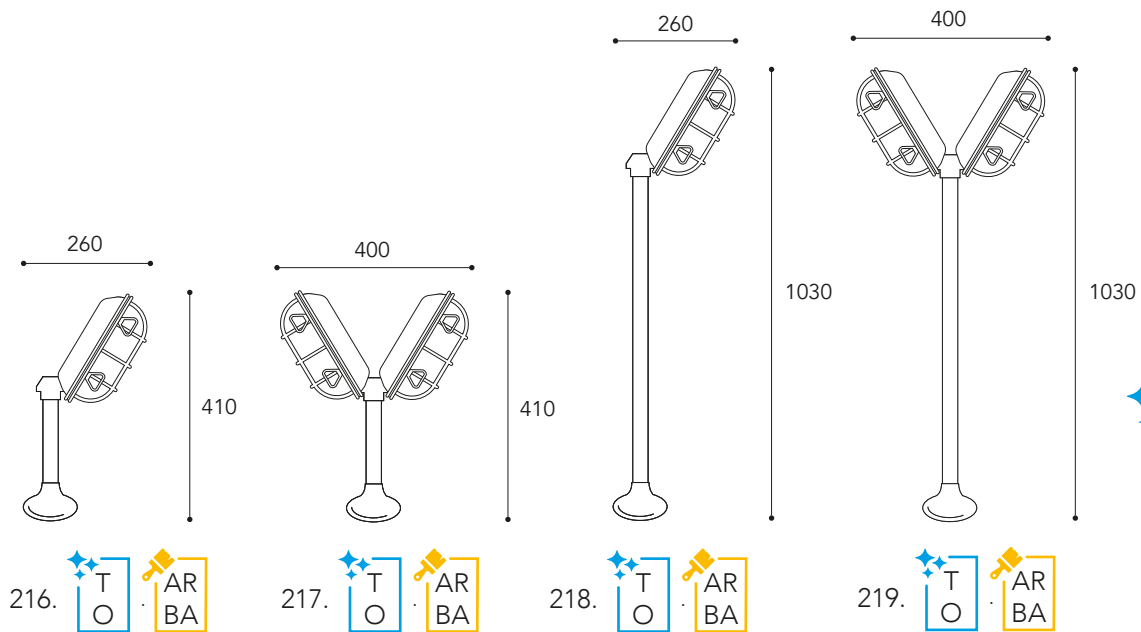

CE
IP44 - E27

⚡
Max Watt
52

💡
Lampadina a LED
non inclusa
Led bulb not included

Finiture/Finishing:

Anticato Ramato
Aged Brass

Brunito Anticato
Aged Burnish

.AR

.BA

216.O

Ottone naturale
Natural brass:
 ART. 216.O / 216.T

Vetri/Glasses

- .T =**
 Vetro trasparente
 Transparent glass
- .O =**
 Vetro opale
 Opal glass

200.10.T

200.10.O

200.10.O.AR

200.10. T AR
O BA

Ottone naturale
Natural brass:
 ART. 200.10.T / 200.10.O

◆◆ Vetri/Glasses
 .T =
 Vetro trasparente
 Transparent glass
 .O =
 Vetro opale
 Opal glass

pag. 10 - 12

CE
 IP44 - E27

Max Watt
 52

Lampadina a LED
 non inclusa
 Led bulb not included