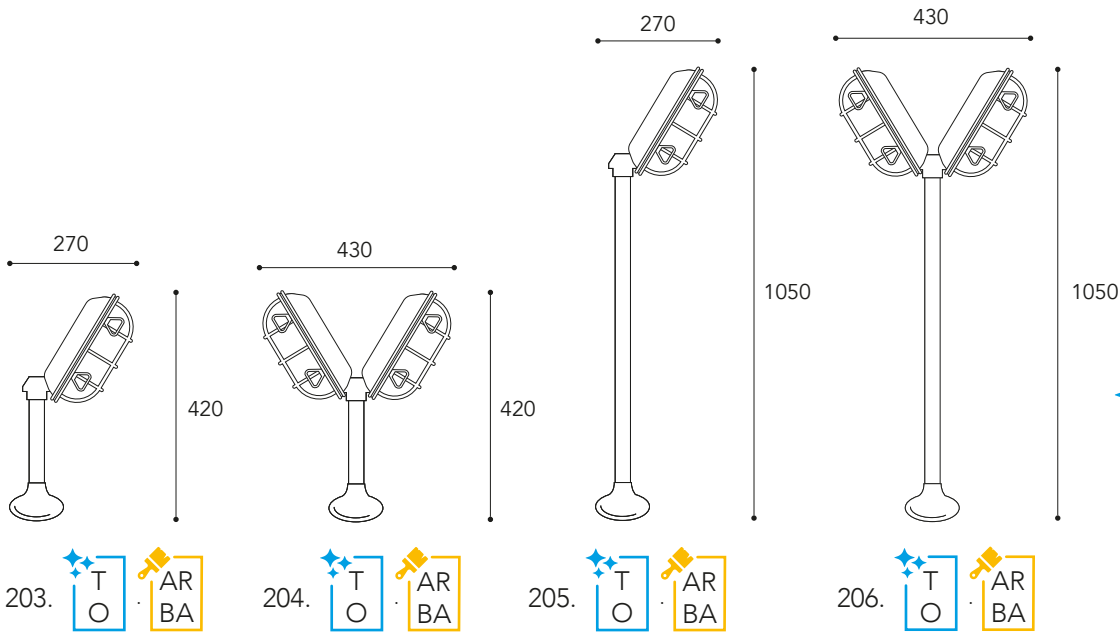

Tortuga

203.O

Ottone naturale
Natural brass:
ART. 206.O / 2016.T

Vetri/Glasses
.T =
Vetro trasparente
Transparent glass

Vetro opale
Opal glass

200.09.T

200.09.O

200.09.O.AR

dettaglio/detail:

200.09.

T	AR
O	BA

Ottone naturale
Natural brass:

ART.
200.09.T / 200.09.O

Vetri/Glasses

.T =
Vetro trasparente
Transparent glass

.O =
Vetro opale
Opal glass

200.15.O.AR

Ottone naturale
Natural brass:

ART. 200.15.T / 200.15.O

◆◆ Vetri/Glasses

.T =
Vetro trasparente
Transparent glass

.O =
Vetro opale
Opal glass

200.14.T

200.14.O

Ottone naturale
Natural brass:
 ART. 200.10.T / 200.10.O

◆◆ Vetri/Glasses
 .T =
 Vetro trasparente
 Transparent glass
 .O =
 Vetro opale
 Opal glass

pag. 10 - 12

CE
 IP44 - E27

Max Watt
 52

Lampadina a LED
 non inclusa
 Led bulb not included