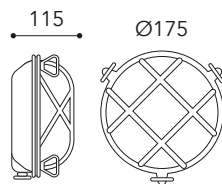

200.14. T O AR BA

◆◆ Vetri/Glasses

.T =
Vetro trasparente
Transparent glass

.O =
Vetro opale
Opal glass

i pag. 10 - 12