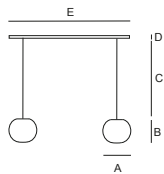

### ACAI 21 - Double Pendant

**DIMENSIONS**  
A: Ø 21 cm  
B: 17,5 cm  
C: 150 cm  
D: 2 cm  
E: 90 cm

**LIGHT SOURCE**  
1x E27 max. 40W - not included

**FIXTURE WHITE MATT**  
AC21-B216W

**FIXTURE BLACK MATT**  
AC21-B216S

### ACAI 26 - Double Pendant

**DIMENSIONS**  
A: Ø 26 cm  
B: 21 cm  
C: 150 cm  
D: 2 cm  
E: 90 cm

**LIGHT SOURCE**  
1x E27 max. 40W - not included

**FIXTURE WHITE MATT**  
AC26-B216W

**FIXTURE BLACK MATT**  
AC26-B216S

### ACAI 26 - Triple Pendant

**DIMENSIONS**  
A: Ø 26 cm  
B: 21 cm  
C: 150 cm  
D: 2 cm  
E: 140 cm

**LIGHT SOURCE**  
1x E27 max. 40W - not included

**FIXTURE WHITE MATT**  
AC26-B326W

**FIXTURE BLACK MATT**  
AC26-B326S

### ACAI 16 - Quadruple pendant

**DIMENSIONS**  
A: Ø 16 cm  
B: 15 cm  
C: 150 cm  
D: 2 cm  
E: 120 cm

**LIGHT SOURCE**  
4x E27 max. 40W - not included (golf-ball bulb needed!)

**FIXTURE WHITE MATT**  
AC16-B416W