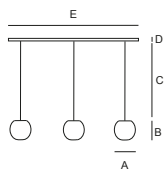

### ACAI 26 - Double Pendant

**DIMENSIONS**  
A: Ø 26 cm  
B: 21 cm  
C: 150 cm  
D: 2 cm  
E: 90 cm

**LIGHT SOURCE**  
1x E27 max. 40W - not included

**FIXTURE WHITE MATT**  
AC26-B216W

**FIXTURE BLACK MATT**  
AC26-B216S

### ACAI 21 - Triple pendant

**DIMENSIONS**  
A: Ø 21 cm  
B: 17,5 cm  
C: 150 cm  
D: 2 cm  
E: 140 cm

**LIGHT SOURCE**  
1x E27 max. 40W - not included

**FIXTURE WHITE MATT**  
AC21-B326W

**FIXTURE BLACK MATT**  
AC21-B326S

### ACAI 26 - Triple Pendant

**DIMENSIONS**  
A: Ø 26 cm  
B: 21 cm  
C: 150 cm  
D: 2 cm  
E: 140 cm

**LIGHT SOURCE**  
1x E27 max. 40W - not included

**FIXTURE WHITE MATT**  
AC26-B326W

**FIXTURE BLACK MATT**  
AC26-B326S