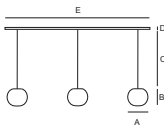

### ACAI 21 - Double Pendant

**DIMENSIONS**  
A: Ø 21 cm  
B: 17,5 cm  
C: 150 cm  
D: 2 cm  
E: 90 cm

**LIGHT SOURCE**  
1x E27 max. 40W - not included

**FIXTURE WHITE MATT**  
AC21-B216W

**FIXTURE BLACK MATT**  
AC21-B216S

### ACAI 26 - Double Pendant

**DIMENSIONS**  
A: Ø 26 cm  
B: 21 cm  
C: 150 cm  
D: 2 cm  
E: 90 cm

**LIGHT SOURCE**  
1x E27 max. 40W - not included

**FIXTURE WHITE MATT**  
AC26-B216W

**FIXTURE BLACK MATT**  
AC26-B216S