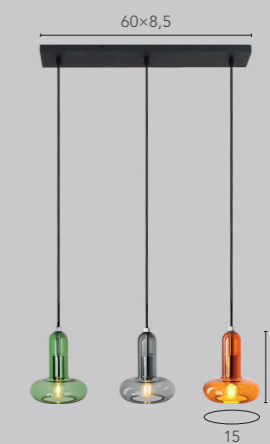

Multicolor

9470 S-3 COL

EAN: 4250294322135

3×E14