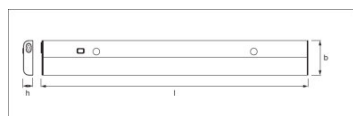

Photometrische Daten

<b>Farbtemperatur</b>	3000 K
<b>Farbwiedergabeindex Ra</b>	>80
<b>Lichtfarbe (Bezeichnung)</b>	Warm White
<b>Lichtstrom</b>	760 lm

Abmessungen & Gewicht

<b>Länge</b>	527,0 mm
<b>Breite</b>	67,0 mm
<b>Höhe</b>	19,0 mm
<b>Produktgewicht</b>	425,00 g