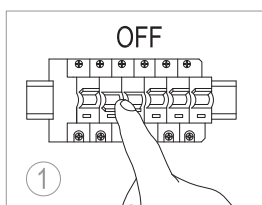

miloox[®]

Model: 1744.217

E27x 2 x 40W MAX,
220~240V 50/60Hz

 max Ø: 120 mm
max height: 100 mm