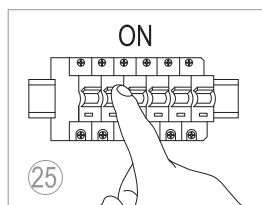

miloox[®]

Model: 1744.217

E27x 2 x 40W MAX,
220~240V 50/60Hz

 max Ø: 120 mm
max height: 100 mm