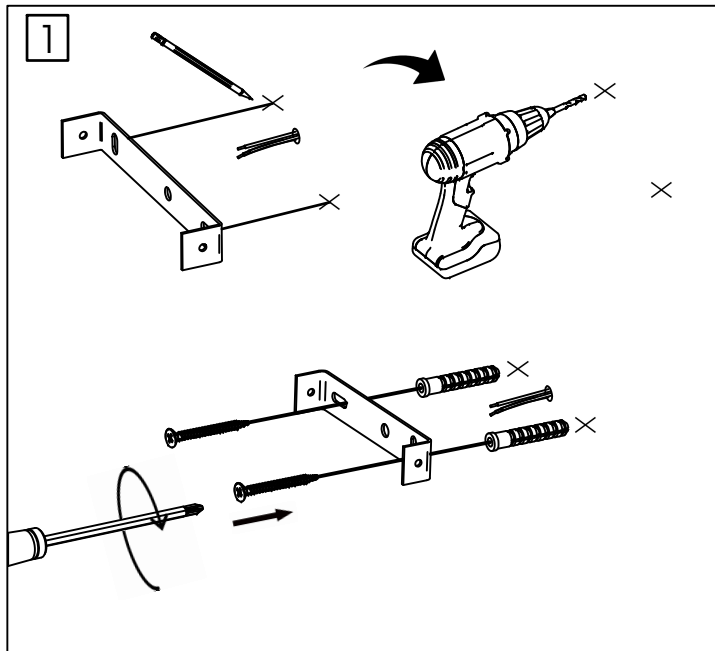

80188

**MARKET SET**

LA LUMIÈRE A DU STYLE

Une marque de 

Rue Radio-Londres - 33130 BÈGLES (FRANCE)

[www.marketset.fr](http://www.marketset.fr)

80188

**MARKET SET**