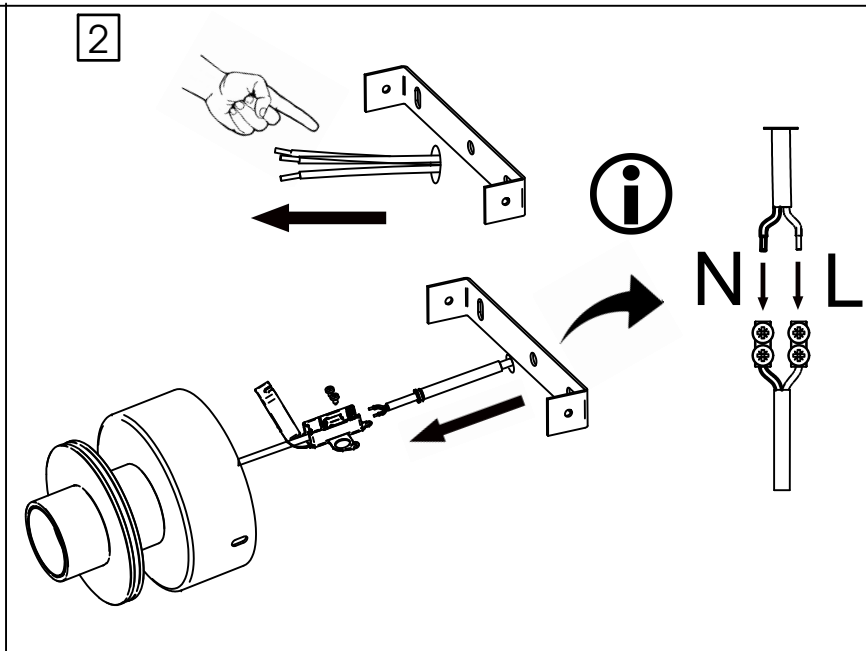

80188

**MARKET SET**

LA LUMIÈRE A DU STYLE

Une marque de 

Rue Radio-Londres - 33130 BÈGLES (FRANCE)

[www.marketset.fr](http://www.marketset.fr)

80188

**MARKET SET**

LA LUMIÈRE A DU STYLE

Une marque de 

Rue Radio-Londres - 33130 BÈGLES (FRANCE)  
[www.marketset.fr](http://www.marketset.fr)