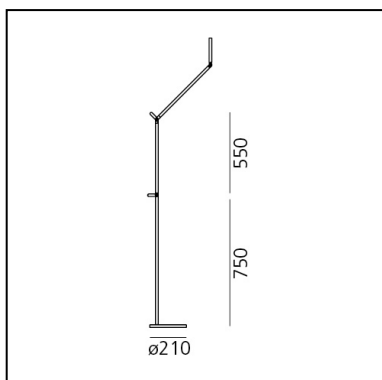

LUMINAIRE

- Watt: **12W**
- Lichtstrom (lm): **960lm**
- CCT: **3000K**
- Efficiency: **84%**
- Efficacy: **80.00lm/W**
- CRI: **90**
- Dimmer Typology: **Microswitch Dimmer**

Anmerkungen

Microswitch dimmer.
Code related only to the body lamp, to be completed with the base/support.

BESCHREIBUNG

The Demetra family is expanded with two new versions to meet varying usage requirements: Demetra Micro and Demetra Professional. While flow emission varies in Demetra Professional, its size is identical to the classical version. It was designed to address the need for a task light with greater flows allowing to obtain high illuminance on the working top. With the advanced LED technology and the adoption of smart elementary solutions, maximum performance is ensured in a minimal product. Its look is the typical essential and linear one of Demetra, but its head is a more complex optical device, designed for more powerful LEDs also through painstaking study of thermal science. The aluminium bottom of the head's body works as a heatsink by taking shape and folding inside the head to accommodate the LED, however without contact and therefore without creating a heat bridge with the top. This allows maximum dissipation, and therefore the use of a high-power COB LED, without affecting its functionality deriving from operation and from direct user relation with the lamp. The top of its head can be safely touched without contact with high temperatures. Emission is controlled by a reflector that slightly protrudes from the head's profile and designs perfect illuminance on the top to create a work station with a high colour yield (Cri 90). The Demetra family becomes more complete to satisfy all the needs of different application fields with flexible and comprehensive solutions, as well as with specific and dedicated ones.

ARTIKELNUMMER: 1739020A

FUNKTIONEN

- Artikelnummer: **1739020A**
- Farbe: **Weiß**
- Installation: **Stehleuchte**
- Material: **aluminium, technopolymer, steel**
- Serie: **Design Collection**
- Anwendungsbereich: **Innenbeleuchtung**
- Lichtverteilung: **Direct**
- design: **Naoto Fukasawa**

DIMENSION

- Durchmesser Fuß: **cm 21**
- Max Erweiterungslänge: **cm 135**
- Glühdrahttest: **750°**

INKLUSIVE LICHTQUELLEN