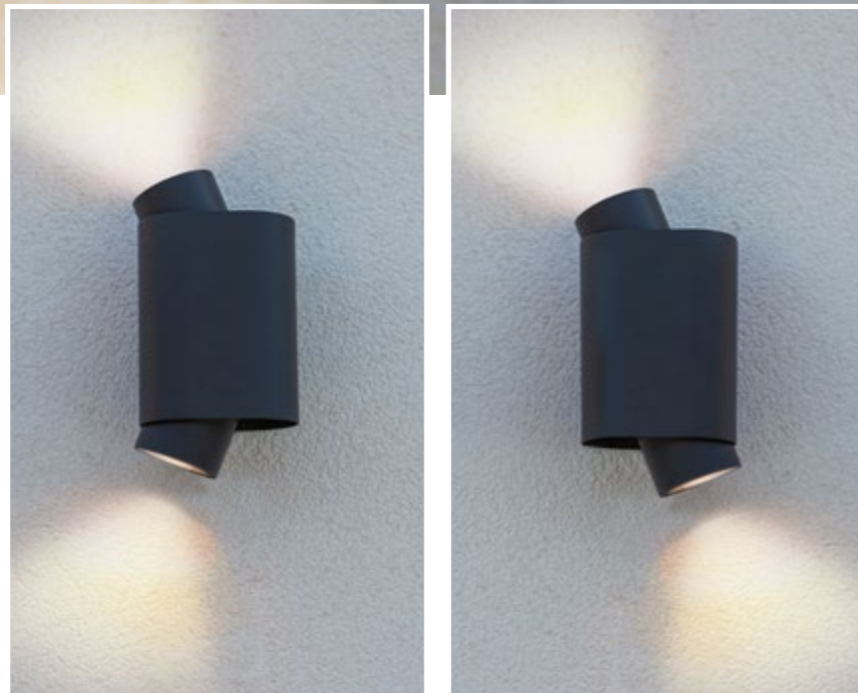

Geeignet für
Smart Leuchtmittel

**SCHNELL-
VERBINDUNG**

cypres

wand

CYPRES zeigt neue Möglichkeiten der LED-Beleuchtung. Dank der um jeweils 40° verstellbaren Köpfe können unverwechselbare und perfekt positionierte Lichtspots an Ihre Außenwänden gezaubert werden. Nicht nur dekorativ sondern auch praktisch.