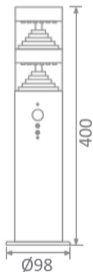

Lindby

UOM:mm

Art.-No.: 9988048

incl. LED L9001711
1000 lm Modul
800 lm Lamp
9W LED
9W Total
230V~50Hz
3000 K
CRI >80
25000 h
15000 ON/ OFF

IP44

LUQOM Holding GmbH · Seelbude 13 · D-36110 Schlitz · www.lindby.eu