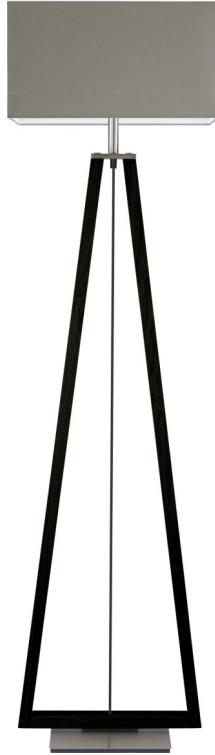

HERZBLUT
LEUCHTEN MADE IN GERMANY

Art.-Nr.: **14811.82**

EAN-Nr: **4021273 03902 9**

Stehleuchte Bi Bob Asteiche Kohle
3 x E27 max 60 Watt Osram Eco Classic
Leuchte: Massivholz Asteiche Kohle
Schirm: Cotton taupe
Schnurschalter an/aus
Leuchtmittel nicht im Lieferumfang

Watt: 60.00 W E27
Lumen:
Lichtfarbe:
Energieeffizienzklasse: E-A++
Serie: Bi Bob

H 1560 mm
B 250 mm
L 450 mm
D
A

Kundenart.-Nr.