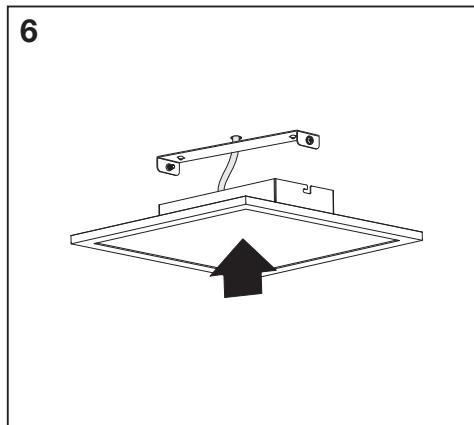

SMART⁺ PLANON PLUS

	EAN	W	lm	K	⊖ (°C)	V~	mA	Hz	PF
SMART WIFI PLANON PLUS 30X30 RGBW	4058075495708	20	1400	3000	-20...+40	220-240	200	50/60	>0.9
SMART WIFI PLANON PLUS 45X45 RGBW	4058075525221	28	2100	3000	-20...+40	220-240	170	50/60	>0.9
SMART WIFI PLANON PLUS 60X30 RGBW	4058075525245	28	2000	3000	-20...+40	220-240	170	50/60	>0.9
SMART WIFI PLANON PLUS 60X60 RGBW	4058075525269	36	3200	3000	-20...+40	220-240	200	50/60	>0.9
SMART WIFI PLANON PLUS 120X30 RGBW	4058075525290	36	3000	3000	-20...+40	220-240	200	50/60	>0.9