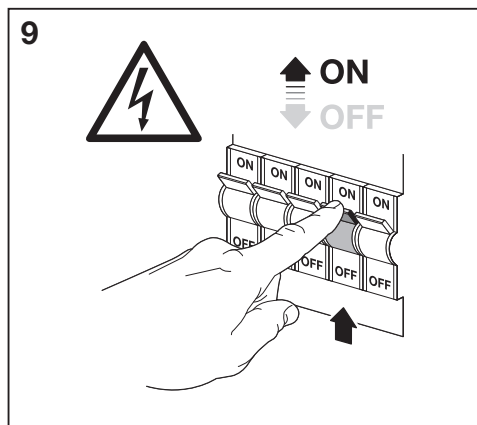

SMART⁺ PLANON PLUS

	EAN	W	lm	K	⊖ (°C)	V~	mA	Hz	PF
SMART WIFI PLANON PLUS 30X30 RGBW	4058075495708	20	1400	3000	-20...+40	220-240	200	50/60	>0.9
SMART WIFI PLANON PLUS 45X45 RGBW	4058075525221	28	2100	3000	-20...+40	220-240	170	50/60	>0.9
SMART WIFI PLANON PLUS 60X30 RGBW	4058075525245	28	2000	3000	-20...+40	220-240	170	50/60	>0.9
SMART WIFI PLANON PLUS 60X60 RGBW	4058075525269	36	3200	3000	-20...+40	220-240	200	50/60	>0.9
SMART WIFI PLANON PLUS 120X30 RGBW	4058075525290	36	3000	3000	-20...+40	220-240	200	50/60	>0.9