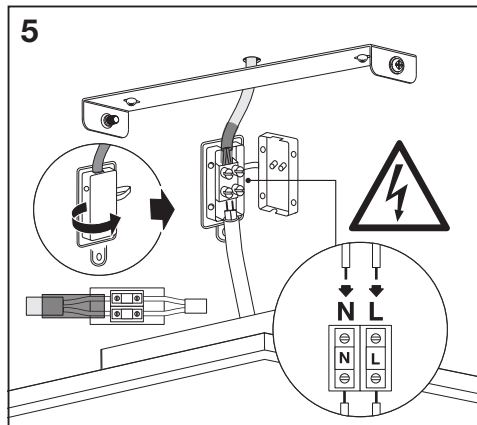

SMART⁺ PLANON PLUS

	EAN	W	lm	K	⊖ (°C)	V~	mA	Hz	PF
SMART WIFI PLANON PLUS 30X30 RGBW	4058075495708	20	1400	3000	-20...+40	220-240	200	50/60	>0.9
SMART WIFI PLANON PLUS 45X45 RGBW	4058075525221	28	2100	3000	-20...+40	220-240	170	50/60	>0.9
SMART WIFI PLANON PLUS 60X30 RGBW	4058075525245	28	2000	3000	-20...+40	220-240	170	50/60	>0.9
SMART WIFI PLANON PLUS 60X60 RGBW	4058075525269	36	3200	3000	-20...+40	220-240	200	50/60	>0.9
SMART WIFI PLANON PLUS 120X30 RGBW	4058075525290	36	3000	3000	-20...+40	220-240	200	50/60	>0.9