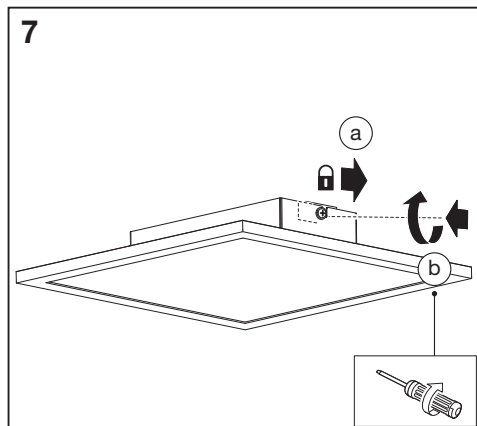

SMART⁺ PLANON PLUS

	EAN	W	lm	K	⊖ (°C)	V~	mA	Hz	PF
SMART WIFI PLANON PLUS 30X30 RGBW	4058075495708	20	1400	3000	-20...+40	220-240	200	50/60	>0.9
SMART WIFI PLANON PLUS 45X45 RGBW	4058075525221	28	2100	3000	-20...+40	220-240	170	50/60	>0.9
SMART WIFI PLANON PLUS 60X30 RGBW	4058075525245	28	2000	3000	-20...+40	220-240	170	50/60	>0.9
SMART WIFI PLANON PLUS 60X60 RGBW	4058075525269	36	3200	3000	-20...+40	220-240	200	50/60	>0.9
SMART WIFI PLANON PLUS 120X30 RGBW	4058075525290	36	3000	3000	-20...+40	220-240	200	50/60	>0.9