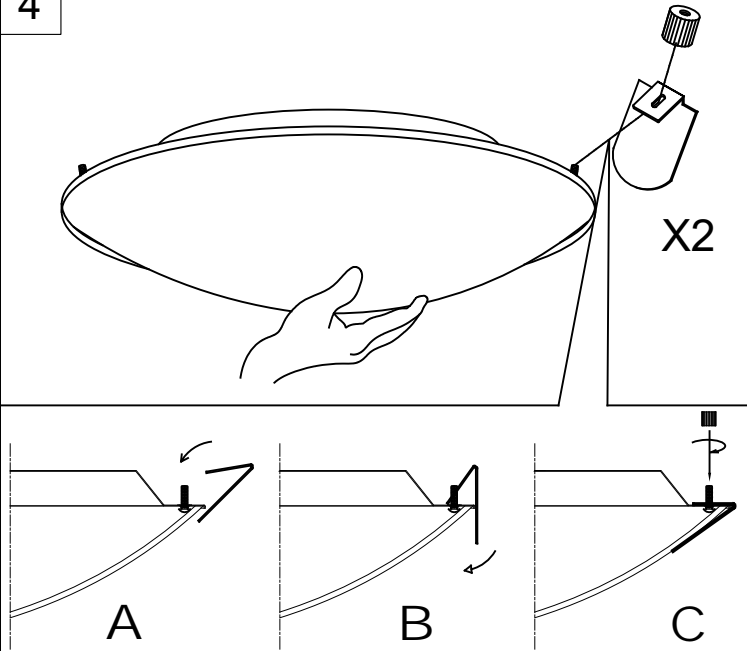

ARCCHIO

Art.-N°.:6109036

(DE) Ortsfeste Verwendung als Deckenleuchte im Innenbereich

(GB) Provided for stationary indoor use on ceilings

1

2

3

4