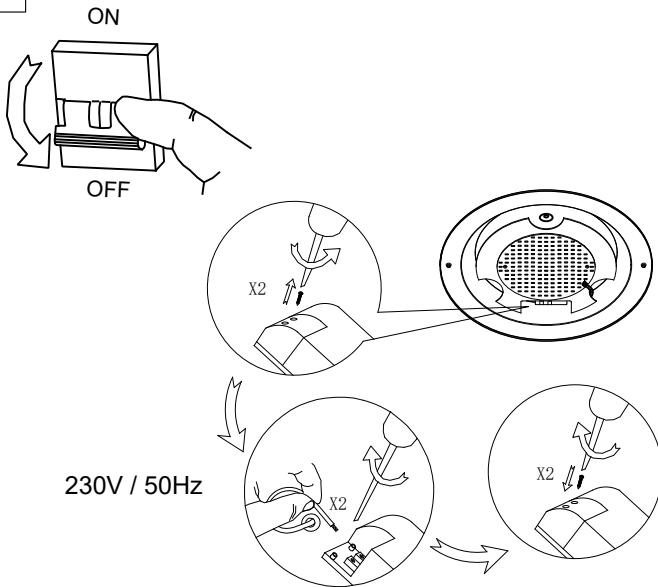

ARCCHIO

Art.-N°.:6109036

(DE) Ortsfeste Verwendung als Deckenleuchte im Innenbereich

(GB) Provided for stationary indoor use on ceilings

1

2

3

4