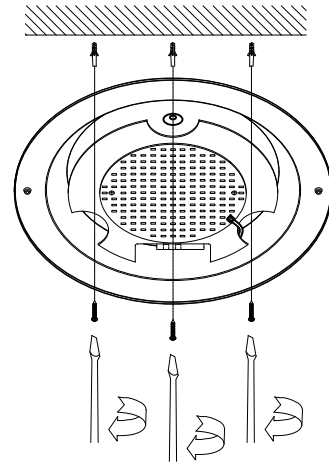

ARCCHIO

Art.-N°.:6109036

(DE) Ortsfeste Verwendung als Deckenleuchte im Innenbereich

(GB) Provided for stationary indoor use on ceilings

1

2

3

4