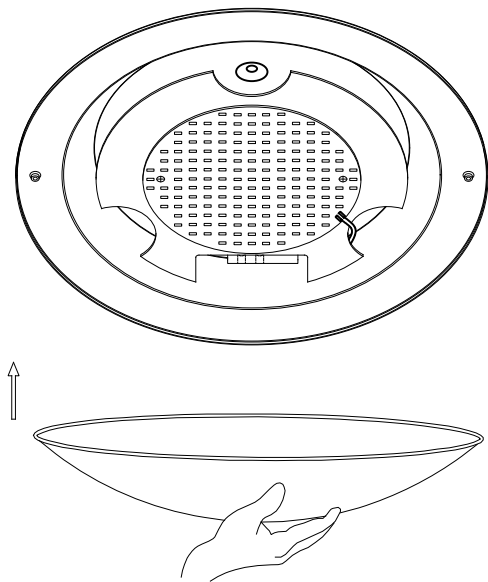

ARCCHIO

Art.-N°.:6109036

(DE) Ortsfeste Verwendung als Deckenleuchte im Innenbereich

(GB) Provided for stationary indoor use on ceilings

1

2

3

4