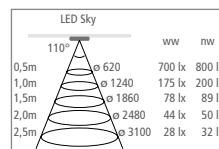

LED Sky

Flache LED Unterbauleuchte mit großer Lichtfläche

- Anschluss:** LED-Trafo DC 24 V
- Lebensdauer:** L70/B10 ≥ 50.000 Stunden
- Energieeffizienz:** LED 144 lm/W; Leuchte: **390 lm** (65 lm/W); diese Leuchte enthält eingebaute, nicht austauschbare LED-Lampen der Energieklasse A bis A++
- Farbwiedergabe:** Ra/CRI > 82
- Besonderheiten:** im Set dimmbar mit unsichtbarem Sonar-Controller mit Memory-Funktion (nach Netztrennung wird der vorherige Dimmzustand wieder hergestellt)

Artikel-Nr.	Bezeichnung	Abbildung	Hinweis	Gewicht ca.	
202 026 608 02	LED Sky 6W ww edelstahloptik		<ul style="list-style-type: none"> • Lichtfarbe ww (warm weiß) ca. 3000 K bzw. nw (neutral weiß) ca. 4000 K • Anschlussleitung 2,5 m mit LED 24-Stecker 	240 g	
202 026 608 03	LED Sky 6W nw edelstahloptik			240 g	
610 574 201 82	2er Set LED Sky 6W ww edelstahloptik		<ul style="list-style-type: none"> • Lichtfarbe ww (warm weiß) ca. 3000 K bzw. nw (neutral weiß) ca. 4000 K • inkl. Trafo LED 24/30W (bis 5 Leuchten erweiterbar) 	730 g	
610 574 201 83	2er Set LED Sky 6W nw edelstahloptik			730 g	
610 574 202 82	2er Set LED Sky 6W ww edelstahloptik mit Sonar-Dimmer			<ul style="list-style-type: none"> • Lichtfarbe ww (warm weiß) ca. 3000 K bzw. nw (neutral weiß) ca. 4000 K • inkl. Trafo LED 24/30W (bis 5 Leuchten erweiterbar) + Dimm-Controller Sonar + Kabelkanal 250 x 9 x 5 mm 	800 g
610 574 202 83	2er Set LED Sky 6W nw edelstahloptik mit Sonar-Dimmer				800 g
215 300 610 01	LED 24 Verbindungsleitung 1m		• weitere Infos Seite 138	9 g	
215 300 625 01	LED 24 Verbindungsleitung 2,5m			22 g	
206 040 011 01	Trafo LED 24/15W DC 24V		<ul style="list-style-type: none"> • Netzanschlussleitung 2m mit Eurostecker • mit 12-fach Verteiler • weitere Infos Seite 136 	167 g	
206 040 012 01	Trafo LED 24/30W DC 24V			250 g	