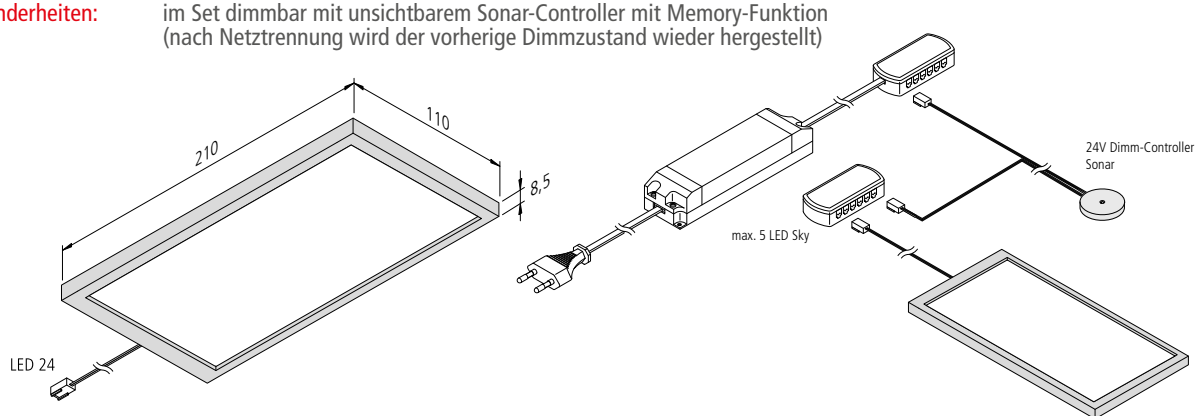

LED Sky

Flache LED Unterbauleuchte mit großer Lichtfläche

- Anschluss:** LED-Trafo DC 24 V
- Lebensdauer:** L70/B10 ≥ 50.000 Stunden
- Energieeffizienz:** LED 144 lm/W; Leuchte: **390 lm** (65 lm/W); diese Leuchte enthält eingebaute, nicht austauschbare LED-Lampen der Energieklasse A bis A++
- Farbwiedergabe:** Ra/CRI > 82
- Besonderheiten:** im Set dimmbar mit unsichtbarem Sonar-Controller mit Memory-Funktion (nach Netztrennung wird der vorherige Dimmzustand wieder hergestellt)

Artikel-Nr.	Bezeichnung	Abbildung	Hinweis	Gewicht ca.	
202 026 608 02	LED Sky 6W ww edelstahloptik		<ul style="list-style-type: none"> • Lichtfarbe ww (warm weiß) ca. 3000 K bzw. nw (neutral weiß) ca. 4000 K • Anschlussleitung 2,5 m mit LED 24-Stecker 	240 g	
202 026 608 03	LED Sky 6W nw edelstahloptik			240 g	
610 574 201 82	2er Set LED Sky 6W ww edelstahloptik		<ul style="list-style-type: none"> • Lichtfarbe ww (warm weiß) ca. 3000 K bzw. nw (neutral weiß) ca. 4000 K • inkl. Trafo LED 24/30W (bis 5 Leuchten erweiterbar) 	730 g	
610 574 201 83	2er Set LED Sky 6W nw edelstahloptik			730 g	
610 574 202 82	2er Set LED Sky 6W ww edelstahloptik mit Sonar-Dimmer			<ul style="list-style-type: none"> • Lichtfarbe ww (warm weiß) ca. 3000 K bzw. nw (neutral weiß) ca. 4000 K • inkl. Trafo LED 24/30W (bis 5 Leuchten erweiterbar) + Dimm-Controller Sonar + Kabelkanal 250 x 9 x 5 mm 	800 g
610 574 202 83	2er Set LED Sky 6W nw edelstahloptik mit Sonar-Dimmer				800 g
215 300 610 01	LED 24 Verbindungsleitung 1m		• weitere Infos Seite 138	9 g	
215 300 625 01	LED 24 Verbindungsleitung 2,5m			22 g	
206 040 011 01	Trafo LED 24/15W DC 24V		<ul style="list-style-type: none"> • Netzanschlussleitung 2m mit Eurostecker • mit 12-fach Verteiler • weitere Infos Seite 136 	167 g	
206 040 012 01	Trafo LED 24/30W DC 24V			250 g	