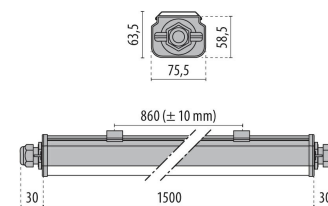

NORMA+ 150 CL

ART.-Nr.	305946
Fassung:	LED
Leuchtmittel:	LED
Leistung:	60 W
Farbe / RAL:	GR-RAL7035 / Grau RAL7035 / Matt
Schutzklasse:	I
Schutzart IP:	IP65
IK-J-xxIP:	IK09 15J xx7
CRI:	80
Kelvin:	4000
Leistungsfaktor:	$\text{COS}\phi \geq 0,9$
Optiken:	Symmetrische extrabreite streuoptik
LED-Nennlichtstrom:	9060 lm
Leuchtenlichtstrom:	7556 lm
L:	L80
B:	B10
Lebensdauer:	44000 h
Ta MIN luminaire:	-20°
Ta MAX luminaire:	45°

Beschreibung

Wasserdichte LED-Leuchte, bestehend aus:

- Gehäuse aus koextrudiertem, UV-stabilisiertem Polycarbonat mit doppeltem Finish; Lampenraum satiniert, Raum der elektrischen Teile matt.
- Kopfelemente aus Technopolymer
- Altersbeständige Silikon-Dichtung
- Buchse für den Stromanschluss mit werkzeugfreiem Bajonettverschluss, hergestellt aus Polycarbonat
- Kabelverschraubung M20x1.5 für Kabel mit \varnothing 10-14 mm
- Inkl. Durchgangsverdrahtung für Lichtbandanordnung
- Lichtquelle besteht aus mehreren LED-Modulen
- Wärmeableitsystem aus Aluminium
- Federn zur Schnellmontage an der Decke aus Edelstahl
- Inkl. Vakuumschutzventil

Photometrische Daten

Technische Zeichnung

OPTIONALES ZUBEHÖR

NORMA+ 150

14431995

Schutzgitter aus verzinktem
Stahldraht für eine Montage an der
Decke