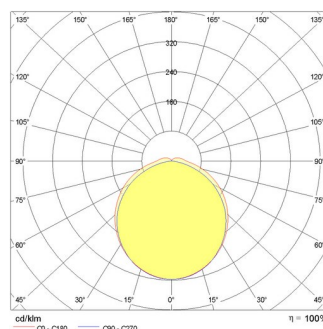

Photometrische Daten