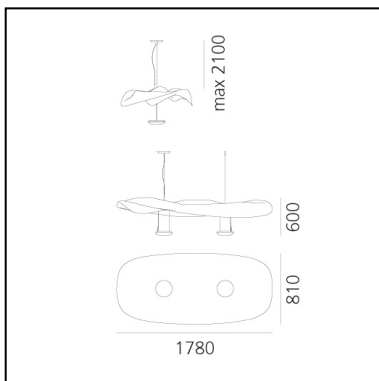

Cosmic Angel Suspension

Ross Lovegrove

IP20      Dimmbar: 

LUMINAIRE

- Watt: **800W**
- Spannung (V): **220V-240V**
- Lichtstrom (lm): **18000lm**

BESCHREIBUNG

„Dieses Konzept basiert auf der Idee den Moment festzuhalten, in dem Luft ein dünnes Blatt Papier streift und dadurch einen natürlichen Fließprozess und Rhythmus erzeugt, der eine skulpturale Leichtigkeit vermittelt. Letztendlich erscheint es wie ein Luftkissen, das gegen die Schwerkraft schwebt ... wie im All wo scheinbar komplexe Formen und Geometrien ein Gefühl von Unendlichkeit erzeugen.“

ARTIKELNUMMER: 1513010A

FUNKTIONEN

- Artikelnummer: **1513010A**
- Farbe: **aluminium**
- Installation: **Pendelleuchte**
- Material: **ABS, aluminium**
- Serie: **Design Collection, Hydro**
- Anwendungsbereich: **Innenbeleuchtung**
- Lichtverteilung: **indirekt**
- design: **Ross Lovegrove**

DIMENSION

- Länge: **cm 178**
- Breite: **cm 80**
- Höhe: **cm 41**
- Max Höhe von der Decke: **cm 200**

OHNE LEUCHTMITTEL

- Kategorie: **HALO**
- Anzahl: **2**
- Lbs: **Qt-de12**
- Watt: **400W**
- Sockel: **R7s**
- Farbwiedergabe: **1a**
- Farbtemperatur(K): **2950K**