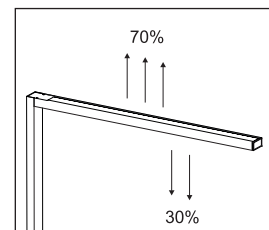

LED-Standleuchte MAULsirius colour vario sensor, dimmbar

- **Hochwertige, leistungsstarke Aluminium-Designleuchte mit modernem Lichtmanagement**
- **Konstantlichtregelung durch Bewegungs- und Tageslichtsensor**
- **Farbtemperatur und Beleuchtungsstärke stufenlos einstellbar z. B. nach Tageszeit**
- **Dimmer stufenlos einstellbar je nach individuellen Bedürfnissen**
- **Augen schonend: Optimale Entblendung auf UGR <6 für ermüdungsfreies Sehen**
- **Hohe Lichtqualität: Direktes Licht für Arbeitsfläche und indirektes für Raumbelichtung, Abstrahlung nach oben 70 % und nach unten 30 %, getrennt steuerbar**
- **GS-Zeichen, Technisches Sicherheitskonzept Made by MAUL**
- **Bewegungssensor: Dimmt das Licht automatisch nach 30 Min. ohne Bewegungserkennung, Abschaltung nach weiteren 30 Min. ohne Bewegungserkennung**