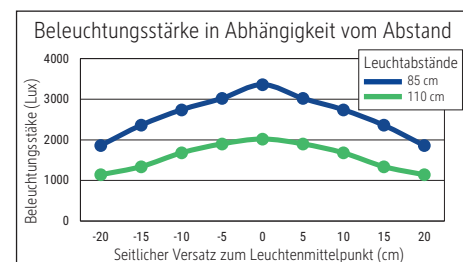

## LED-Standleuchte MAULsirius colour vario sensor, dimmbar

- **Hochwertige, leistungsstarke Aluminium-Designleuchte mit modernem Lichtmanagement**
- **Konstantlichtregelung durch Bewegungs- und Tageslichtsensor**
- **Farbtemperatur und Beleuchtungsstärke stufenlos einstellbar z. B. nach Tageszeit**
- **Dimmer stufenlos einstellbar je nach individuellen Bedürfnissen**
- **Augen schonend: Optimale Entblendung auf UGR <6 für ermüdungsfreies Sehen**
- **Hohe Lichtqualität: Direktes Licht für Arbeitsfläche und indirektes für Raumbelichtung, Abstrahlung nach oben 70 % und nach unten 30 %, getrennt steuerbar**
- **GS-Zeichen, Technisches Sicherheitskonzept Made by MAUL**
- **Bewegungssensor: Dimmt das Licht automatisch nach 30 Min. ohne Bewegungserkennung, Abschaltung nach weiteren 30 Min. ohne Bewegungserkennung**

Beleuchtungsstärke Leuchte: Indirekt: 2.560 Lux bei 85 cm Abstand, 1.440 Lux bei 110 cm Abstand -  
 Direkt: 3.360 Lux bei 85 cm Abstand, 2.020 Lux bei 110 cm Abstand  
 Farbtemperatur (je Lichtquelle): 3.000 Kelvin (warmweiß) bis 5.700 Kelvin (tageslichtweiß)  
 Anzahl Lichtquellen: 2  
 Energieeffizienzklasse (je Lichtquelle): D (Spektrum A bis G)  
 Gewichteter Energieverbrauch (je Lichtquelle): 66 kWh/1000 h (46 kWh/1000 h & 20 kWh/1000 h)  
 Lebensdauer L70B50 (je Lichtquelle): 50.000 h  
 Nutzlichtstrom (je Lichtquelle): 10.110 Lumen (7.087 Lumen & 3.023 Lumen)  
 Material: Kopf: Aluminium - Säule: Aluminium  
 Maße: Kopf: 102 x 6.4 x 3.5 cm - Säule: 3.5 x 6.4 cm  
 Position Schalter: Säule