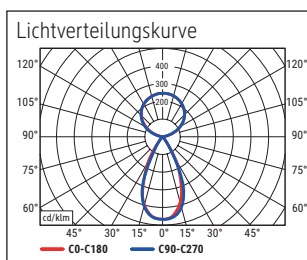

## LED-Standleuchte MAULsirius colour vario sensor, dimmbar

- **Hochwertige, leistungsstarke Aluminium-Designleuchte mit modernem Lichtmanagement**
- **Konstantlichtregelung durch Bewegungs- und Tageslichtsensor**
- **Farbtemperatur und Beleuchtungsstärke stufenlos einstellbar z. B. nach Tageszeit**
- **Dimmer stufenlos einstellbar je nach individuellen Bedürfnissen**
- **Augen schonend: Optimale Entblendung auf UGR <6 für ermüdungsfreies Sehen**
- **Hohe Lichtqualität: Direktes Licht für Arbeitsfläche und indirektes für Raumbelichtung, Abstrahlung nach oben 70 % und nach unten 30 %, getrennt steuerbar**
- **GS-Zeichen, Technisches Sicherheitskonzept Made by MAUL**
- **Bewegungssensor: Dimmt das Licht automatisch nach 30 Min. ohne Bewegungserkennung, Abschaltung nach weiteren 30 Min. ohne Bewegungserkennung**

Beleuchtungsstärke Leuchte: Indirekt: 2.560 Lux bei 85 cm Abstand, 1.440 Lux bei 110 cm Abstand -  
 Direkt: 3.360 Lux bei 85 cm Abstand, 2.020 Lux bei 110 cm Abstand  
 Farbtemperatur (je Lichtquelle): 3.000 Kelvin (warmweiß) bis 5.700 Kelvin (tageslichtweiß)  
 Anzahl Lichtquellen: 2  
 Energieeffizienzklasse (je Lichtquelle): D (Spektrum A bis G)  
 Gewichteter Energieverbrauch (je Lichtquelle): 66 kWh/1000 h (46 kWh/1000 h & 20 kWh/1000 h)  
 Lebensdauer L70B50 (je Lichtquelle): 50.000 h  
 Nutzlichtstrom (je Lichtquelle): 10.110 Lumen (7.087 Lumen & 3.023 Lumen)  
 Material: Kopf: Aluminium - Säule: Aluminium  
 Maße: Kopf: 102 x 6.4 x 3.5 cm - Säule: 3.5 x 6.4 cm  
 Position Schalter: Säule