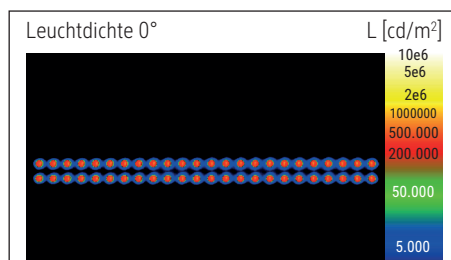

## LED-Standleuchte MAULsirius colour vario sensor, dimmbar

- **Hochwertige, leistungsstarke Aluminium-Designleuchte mit modernem Lichtmanagement**
- **Konstantlichtregelung durch Bewegungs- und Tageslichtsensor**
- **Farbtemperatur und Beleuchtungsstärke stufenlos einstellbar z. B. nach Tageszeit**
- **Dimmer stufenlos einstellbar je nach individuellen Bedürfnissen**
- **Augen schonend: Optimale Entblendung auf UGR <6 für ermüdungsfreies Sehen**
- **Hohe Lichtqualität: Direktes Licht für Arbeitsfläche und indirektes für Raumbelichtung, Abstrahlung nach oben 70 % und nach unten 30 %, getrennt steuerbar**
- **GS-Zeichen, Technisches Sicherheitskonzept Made by MAUL**
- **Bewegungssensor: Dimmt das Licht automatisch nach 30 Min. ohne Bewegungserkennung, Abschaltung nach weiteren 30 Min. ohne Bewegungserkennung**

Beleuchtungsstärke Leuchte: Indirekt: 2.560 Lux bei 85 cm Abstand, 1.440 Lux bei 110 cm Abstand -  
 Direkt: 3.360 Lux bei 85 cm Abstand, 2.020 Lux bei 110 cm Abstand  
 Farbtemperatur (je Lichtquelle): 3.000 Kelvin (warmweiß) bis 5.700 Kelvin (tageslichtweiß)  
 Anzahl Lichtquellen: 2  
 Energieeffizienzklasse (je Lichtquelle): D (Spektrum A bis G)  
 Gewichteter Energieverbrauch (je Lichtquelle): 66 kWh/1000 h (46 kWh/1000 h & 20 kWh/1000 h)  
 Lebensdauer L70B50 (je Lichtquelle): 50.000 h  
 Nutzlichtstrom (je Lichtquelle): 10.110 Lumen (7.087 Lumen & 3.023 Lumen)  
 Material: Kopf: Aluminium - Säule: Aluminium  
 Maße: Kopf: 102 x 6.4 x 3.5 cm - Säule: 3.5 x 6.4 cm  
 Position Schalter: Säule