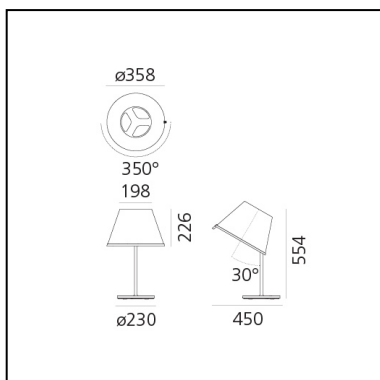

Choose Table - Parchment/Gray anthracite

Matteo Thun & Partners

IP20   EAC  

LUMINAIRE

- Watt: **13W**
- Spannung (V): **220V-240V**
- Lichtstrom (lm): **1291lm**
- Efficiency: **85%**
- Efficacy: **99.33lm/W**
- CRI: **80**

BESCHREIBUNG

Choose Tavolo, mit Schirm aus transparentem Polycarbonat und naturbelassenem Pergamentpapier; Fuß: grau lackierte Metallic-Oberfläche.

ARTIKELNUMMER: 1128020A

FUNKTIONEN

- Artikelnummer: **1128020A**
- Farbe: **Parchment/Gray anthracite**
- Installation: **Tischleuchte**
- Material: **Metall**
- Serie: **Design Collection**
- Anwendungsbereich: **Innenbeleuchtung**
- Einsatzbereich: **Hospitality**
- Lichtverteilung: **direkt/indirekt und Spot**
- design: **Matteo Thun & Partners**

DIMENSION

- Höhe: **cm 55.4**
- Breite: **cm 35.8**
- Durchmesser Fuß: **cm 23**
- Max Erweiterungsbreite: **cm 45**
- Neigung: **cm 30**
- Drehung: **350°**
- Widerstand: **N/D**
- Glühdrahttest: **750°**

LICHTQUELLEN NICHT ENTHALTEN

- Kategorie: **LED RETROFIT**
- Anzahl: **1**
- Watt: **8W**
- Sockel: **E27**