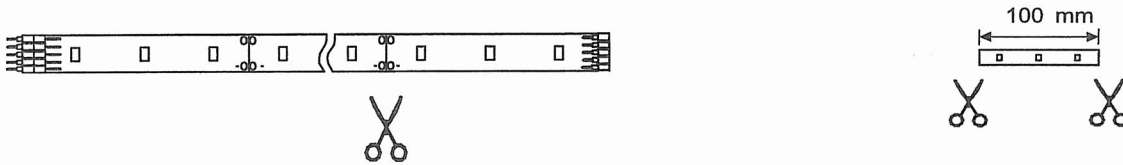

Paulmann

IP 20

Info

www.paulmann.com

Paulmann Licht GmbH
Quezinger Feld 2
31832 Springe
Germany

www.paulmann.com

Art.-Nr.: 706.33
706.34

PPN 03/18

1X

A