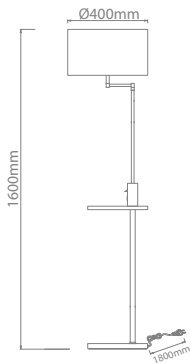

# Lindby

**Art.-No.: 8032315**

1x E27 LED  
max. 15W  
230V~50Hz

 IP20

UK  
CA

USB Anschluss mit Ladefunktion.  
USB port with charging funktion.  
Connexion USB avec fonction de chargement.

LUQOM Holding GmbH · Rabanusstraße 16 D-36037 Fulda · [www.lindby.eu](http://www.lindby.eu)