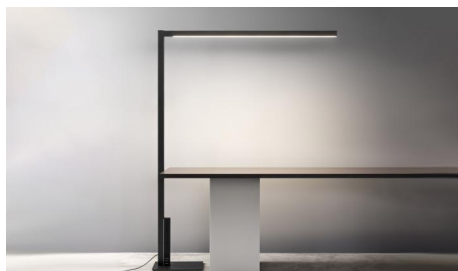

CRANE

Alluminio
Fascio di luce verso l'alto e verso il basso
Driver: incluso
Colore cavo: nero

Aluminum
 Light beam: upward and downward-projected
 Driver: included
 Cable color: black

6610	W 3000°K	N 4000°K
Potenza/ Power	2x 39W	2x 39W
Lumen	2x 4732 lm	2x 4823 lm
CRI	>90	>90
Alimentazione/ Supply	220-240Vac	220-240Vac

Articolo Item	Temperatura Temperature	Finitura Finish	Dimmer
6610	W N	-NA	DIMM

Doppia Accensione Up e Down.

Double power-lighting Up and Down