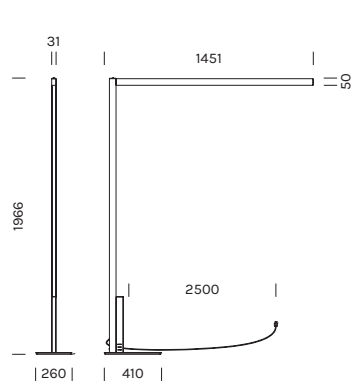

CRANE

Alluminio
Fascio di luce verso l'alto e verso il basso
Driver: incluso
Colore cavo: nero

Aluminum
 Light beam: upward and downward-projected
 Driver: included
 Cable color: black

6610	W 3000°K	N 4000°K
Potenza/ Power	2x 39W	2x 39W
Lumen	2x 4732 lm	2x 4823 lm
CRI	>90	>90
Alimentazione/ Supply	220-240Vac	220-240Vac

Articolo Item	Temperatura Temperature	Finitura Finish	Dimmer
6610	W N	-NA	DIMM

Doppia Accensione Up e Down.

Double power-lighting Up and Down