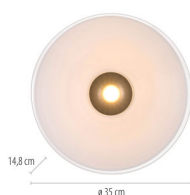

Lampenwelt GmbH

Kd.-Nr.: 510792

Angebotsnr.: 2025-001746

ELIPSA

6282-97

EAN 4012248 39752 7

Kd.-Art.-Nr.:

Deckenleuchte, bronze

- Dimmfähig über Tronicdimmer
- 3000K - Warmweißes LED Leuchtmittel
- Mit matten Opalglas

LED	26.00 W 2700 lm		30.00 W 1800 lm

L	350 - 350^x	B	350 - 350^x	H	148 - 148^{mm}
∅	350	AH	148 - 148	AL	-

Leuchtmitteldaten

1 x LED-Board 26.00 W 3000 K 2700 lm

incl.

LED dimmbar über Tronic Dimmer
LED dimmable with Tronic dimmer

verfügbar ab KW:33