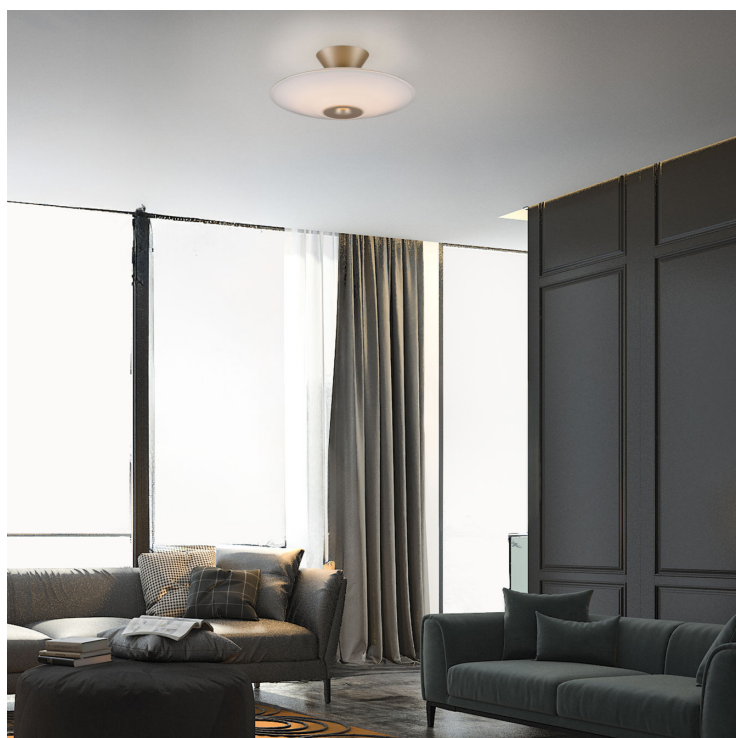

Lampenwelt GmbH

Kd.-Nr.: 510792

Angebotsnr.: 2025-001746

ELIPSA

6282-97

EAN 4012248 39752 7

Kd.-Art.-Nr.:

Deckenleuchte, bronze

- Dimmfähig über Tronicdimmer
- 3000K - Warmweißes LED Leuchtmittel
- Mit matten Opalglas

LED	26.00 W 2700 lm		30.00 W 1800 lm

L	350 - 350^x	B	350 - 350^x	H	148 - 148^{mm}
∅	350	AH	148 - 148	AL	-

Leuchtmitteldaten

1 x LED-Board 26.00 W 3000 K 2700 lm

incl.

LED dimmbar über Tronic Dimmer
LED dimmable with Tronic dimmer

verfügbar ab KW:33