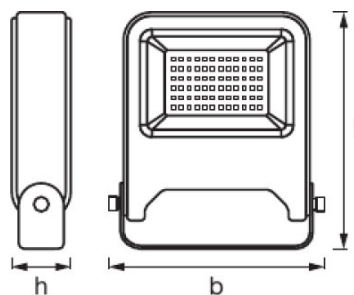

PRODUKTEIGENSCHAFTEN

- Sehr helle und funktionelle LED-Außenleuchten
- Symmetrischer Ausstrahlungswinkel: 110° x 110°
- Montagebügel mit Rotationsbereich von bis zu 180°
- Schutzart: IP65
- Umgebungstemperaturbereich bei Betrieb: -20...+45 °C
- Versionen mit weißem oder dunkelgrauem Gehäuse verfügbar
- Anschluss über Kabel (1 m), Verdrahtung erforderlich

Lichttechnische Daten

Ausstrahlungswinkel	120 °
----------------------------	-------

Abmessungen & Gewicht

Länge	193,0 mm
Breite	170,0 mm
Höhe	39,0 mm
Produktgewicht	650,00 g

Farben & Materialien

Gehäusematerial	Aluminium
Produktfarbe	Weiß
Gehäusefarbe	Weiß