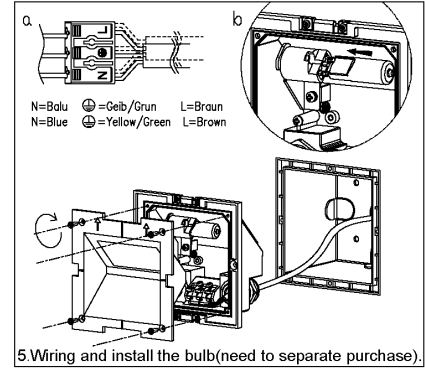

ARCCHIO

	(DE)	(GB)	(FR)	(NL)	(PL)	(NO)	(DK)
L	Stromführender Leiter	Live conductor	Conducteur	Spanning-voerende draad	Przewód prądowy	Strømførende leder	Strømførende leder
	Schutzleiter	Earth conductor	Conducteur de protection (terre)	Aardkabel	Przewód uziemiający	Jordledningen	Jordledningen
N	Neutralleiter	Neutral conductor	Conducteur neutre	Nulleider	Przewód zerowy	Nøytralleider	Neutralleider

	(SE)	(FI)	(IT)	(ES)	(CZ)	(PT)	(GR)
L	Strömförande ledare	Virtajohdin	Conduttore sotto tensione	Líneas conductoras de corriente	Vodič pod napětím	Condutor vivo	Ρευματοφόρος αγωγός
	Skyddsledare	Suojajohdin	Conduttore di terra	Conductor de protección	Ochranný vodič	Condutor de terra	Αγωγός γείωσης
N	Neutralledare	Nollajohdin	Conduttore neutro	Conductor neutro	Neutrální vodič	Condutor neutro	Ουδέτερος αγωγός