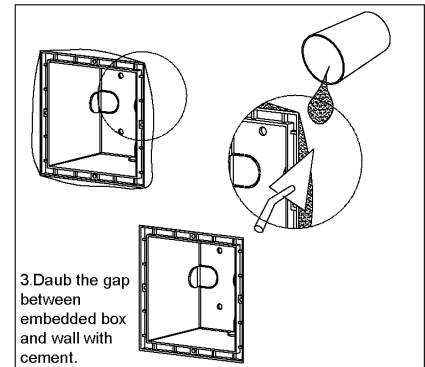

ARCCHIO

	(DE)	(GB)	(FR)	(NL)	(PL)	(NO)	(DK)
L	Stromführender Leiter	Live conductor	Conducteur	Spanning-voerende draad	Przewód prądowy	Strømførende leder	Strømførende leder
	Schutzleiter	Earth conductor	Conducteur de protection (terre)	Aardkabel	Przewód uziemiający	Jordledningen	Jordledningen
N	Neutralleiter	Neutral conductor	Conducteur neutre	Nulleider	Przewód zerowy	Nøytralleider	Neutralleider

	(SE)	(FI)	(IT)	(ES)	(CZ)	(PT)	(GR)
L	Strömförande ledare	Virtajohdin	Conduttore sotto tensione	Líneas conductoras de corriente	Vodič pod napětím	Condutor vivo	Ρευματοφόρος αγωγός
	Skyddsledare	Suojajohdin	Conduttore di terra	Conductor de protección	Ochranný vodič	Condutor de terra	Αγωγός γείωσης
N	Neutralledare	Nollajohdin	Conduttore neutro	Conductor neutro	Neutrální vodič	Condutor neutro	Ουδέτερος αγωγός