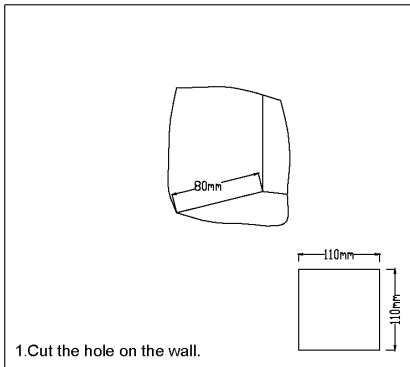

ARCCHIO

	(DE)	(GB)	(FR)	(NL)	(PL)	(NO)	(DK)
L	Stromführender Leiter	Live conductor	Conducteur	Spanning-voerende draad	Przewód prądowy	Strømførende leder	Strømførende leder
	Schutzleiter	Earth conductor	Conducteur de protection (terre)	Aardkabel	Przewód uziemiający	Jordledningen	Jordledningen
N	Neutralleiter	Neutral conductor	Conducteur neutre	Nulleider	Przewód zerowy	Nøytralleider	Neutralleider

	(SE)	(FI)	(IT)	(ES)	(CZ)	(PT)	(GR)
L	Strömförande ledare	Virtajohdin	Conduttore sotto tensione	Líneas conductoras de corriente	Vodič pod napětím	Condutor vivo	Ρευματοφόρος αγωγός
	Skyddsledare	Suojajohdin	Conduttore di terra	Conductor de protección	Ochranný vodič	Condutor de terra	Αγωγός γείωσης
N	Neutralledare	Nollajohdin	Conduttore neutro	Conductor neutro	Neutrální vodič	Condutor neutro	Ουδέτερος αγωγός