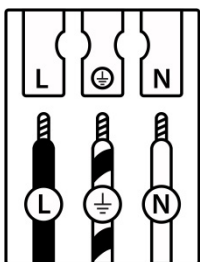

ARCCHIO

	(DE)	(GB)	(FR)	(NL)	(PL)	(NO)	(DK)
L	Stromführender Leiter	Live conductor	Conducteur	Spanning-voerende draad	Przewód prądowy	Strømførende leder	Strømførende leder
	Schutzleiter	Earth conductor	Conducteur de protection (terre)	Aardkabel	Przewód uziemiający	Jordledningen	Jordledningen
N	Neutralleiter	Neutral conductor	Conducteur neutre	Nulleider	Przewód zerowy	Nøytralleider	Neutralleider

	(SE)	(FI)	(IT)	(ES)	(CZ)	(PT)	(GR)
L	Strömförande ledare	Virtajohdin	Conduttore sotto tensione	Líneas conductoras de corriente	Vodič pod napětím	Condutor vivo	Ρευματοφόρος αγωγός
	Skyddsledare	Suojajohdin	Conduttore di terra	Conductor de protección	Ochranný vodič	Condutor de terra	Αγωγός γείωσης
N	Neutralledare	Nollajohdin	Conduttore neutro	Conductor neutro	Neutrální vodič	Condutor neutro	Ουδέτερος αγωγός