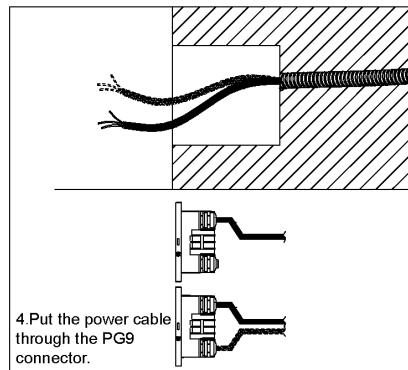

ARCCHIO

	(DE)	(GB)	(FR)	(NL)	(PL)	(NO)	(DK)
L	Stromführender Leiter	Live conductor	Conducteur	Spanning-voerende draad	Przewód prądowy	Strømførende leder	Strømførende leder
	Schutzleiter	Earth conductor	Conducteur de protection (terre)	Aardkabel	Przewód uziemiający	Jordledningen	Jordledningen
N	Neutralleiter	Neutral conductor	Conducteur neutre	Nulleider	Przewód zerowy	Nøytralleider	Neutralleider

	(SE)	(FI)	(IT)	(ES)	(CZ)	(PT)	(GR)
L	Strömförande ledare	Virtajohdin	Conduttore sotto tensione	Líneas conductoras de corriente	Vodič pod napětím	Condutor vivo	Ρευματοφόρος αγωγός
	Skyddsledare	Suojajohdin	Conduttore di terra	Conductor de protección	Ochranný vodič	Condutor de terra	Αγωγός γείωσης
N	Neutralledare	Nollajohdin	Conduttore neutro	Conductor neutro	Neutrální vodič	Condutor neutro	Ουδέτερος αγωγός