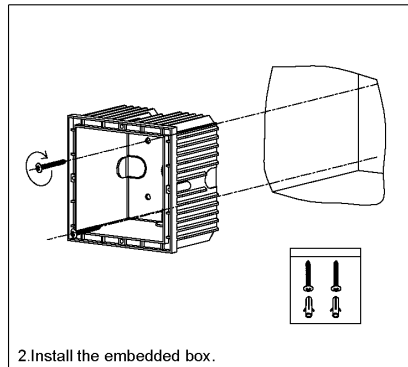

ARCCHIO

	(DE)	(GB)	(FR)	(NL)	(PL)	(NO)	(DK)
L	Stromführender Leiter	Live conductor	Conducteur	Spanning-voerende draad	Przewód prądowy	Strømførende leder	Strømførende leder
	Schutzleiter	Earth conductor	Conducteur de protection (terre)	Aardkabel	Przewód uziemiający	Jordledningen	Jordledningen
N	Neutralleiter	Neutral conductor	Conducteur neutre	Nulleider	Przewód zerowy	Nøytralleider	Neutralleider

	(SE)	(FI)	(IT)	(ES)	(CZ)	(PT)	(GR)
L	Strömförande ledare	Virtajohdin	Conduttore sotto tensione	Líneas conductoras de corriente	Vodič pod napětím	Condutor vivo	Ρευματοφόρος αγωγός
	Skyddsledare	Suojajohdin	Conduttore di terra	Conductor de protección	Ochranný vodič	Condutor de terra	Αγωγός γείωσης
N	Neutralledare	Nollajohdin	Conduttore neutro	Conductor neutro	Neutrální vodič	Condutor neutro	Ουδέτερος αγωγός