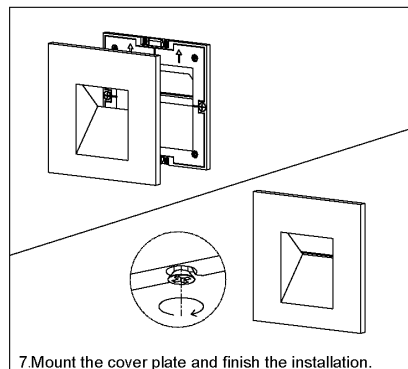

ARCCHIO

	(DE)	(GB)	(FR)	(NL)	(PL)	(NO)	(DK)
L	Stromführender Leiter	Live conductor	Conducteur	Spanning-voerende draad	Przewód prądowy	Strømførende leder	Strømførende leder
	Schutzleiter	Earth conductor	Conducteur de protection (terre)	Aardkabel	Przewód uziemiający	Jordledningen	Jordledningen
N	Neutralleiter	Neutral conductor	Conducteur neutre	Nulleider	Przewód zerowy	Nøytralleider	Neutralleider

	(SE)	(FI)	(IT)	(ES)	(CZ)	(PT)	(GR)
L	Strömförande ledare	Virtajohdin	Conduttore sotto tensione	Líneas conductoras de corriente	Vodič pod napětím	Condutor vivo	Ρευματοφόρος αγωγός
	Skyddsledare	Suojajohdin	Conduttore di terra	Conductor de protección	Ochranný vodič	Condutor de terra	Αγωγός γείωσης
N	Neutralledare	Nollajohdin	Conduttore neutro	Conductor neutro	Neutrální vodič	Condutor neutro	Ουδέτερος αγωγός