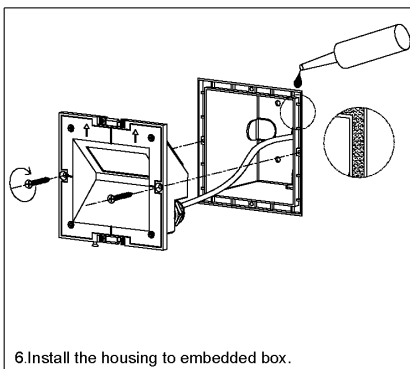

ARCCHIO

	(DE)	(GB)	(FR)	(NL)	(PL)	(NO)	(DK)
L	Stromführender Leiter	Live conductor	Conducteur	Spanning-voerende draad	Przewód prądowy	Strømførende leder	Strømførende leder
	Schutzleiter	Earth conductor	Conducteur de protection (terre)	Aardkabel	Przewód uziemiający	Jordledningen	Jordledningen
N	Neutralleiter	Neutral conductor	Conducteur neutre	Nulleider	Przewód zerowy	Nøytralleider	Neutralleider

	(SE)	(FI)	(IT)	(ES)	(CZ)	(PT)	(GR)
L	Strömförande ledare	Virtajohdin	Conduttore sotto tensione	Líneas conductoras de corriente	Vodič pod napětím	Condutor vivo	Ρευματοφόρος αγωγός
	Skyddsledare	Suojajohdin	Conduttore di terra	Conductor de protección	Ochranný vodič	Condutor de terra	Αγωγός γείωσης
N	Neutralledare	Nollajohdin	Conduttore neutro	Conductor neutro	Neutrální vodič	Condutor neutro	Ουδέτερος αγωγός