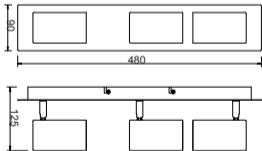

# Lindby

UOM: mm

**Art.-No.: 9624829**

3x GU10 LED  
max. 10W  
230V~50Hz

IP20

UK  
CA

4

251096