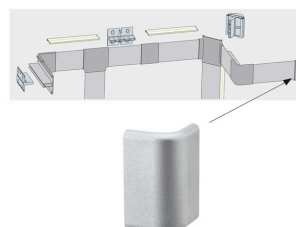

Artikelnummer:
70274

EAN-Nummer:
4000870702741

Name
Function Duo Profil End Cap 2er Pack Alu matt Kunststoff

Hersteller
Paulmann

Artikelinfo

Interner Code	702.74
EAN	4000870702741
Farbe	Alu matt
Material	Kunststoff
Garantie	5 Jahre
Hersteller	Paulmann
Lieferumfang	Montageanleitung

Abmessungen

Gewicht netto	2 g
Verpackungsmaße BxHxL	5,2 x 11,9 x 3,3 cm
Abmessung (Höhe x Breite x Tiefe)	H: 42 x B: 22 x T: 24 mm

Leuchtmitteldaten

Anzahl Brennstellen	nv
Leuchtmiteleigenschaft	ohne Leuchtmittel