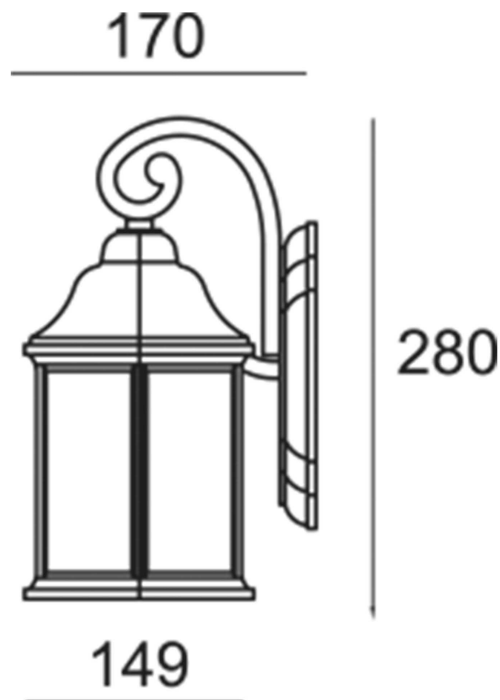

Artikel Nr.: 341244

Wandaufbauleuchte, Saiph, Schwarz, 220-240V AC/50-60Hz, 1x max. 60,00 W

Technische Daten

Charakteristik

Material	Aluminium / Glas
Farbe	Schwarz
Optik	/ klar / transparent
im Lieferumfang	

Artikel Nr.: 341244

Wandaufbauleuchte, Saiph, Schwarz, 220-240V AC/50-60Hz, 1x max. 60,00 W

Lichtrichtung

Dreh- und Schwenkbereich	feststehend
Neigungswinkel	
Abstrahlverhalten	
Reflektor / Linse	

Abmessungen und Gewicht

Länge	170,00
Breite	149,00
Höhe	280,00
Durchmesser	0,00
Deckenabhängung	0,00
Gewicht	1112 g

Sockelmaß

Länge	0,00
Breite	0,00
Höhe	0,00
Durchmesser	0,00

Artikel Nr.: 341244

Wandaufbauleuchte, Saiph, Schwarz, 220-240V AC/50-60Hz, 1x max. 60,00 W

Dimensions & Weight

Length	170,00
Width	149,00
Height	280,00
Diameter	0,00
Suspensions from ceiling	0,00
Product Weight	1112 g

Base dimensions

Length	0,00
Width	0,00
Height	0,00
Diameter	0,00

Article no.: 341244