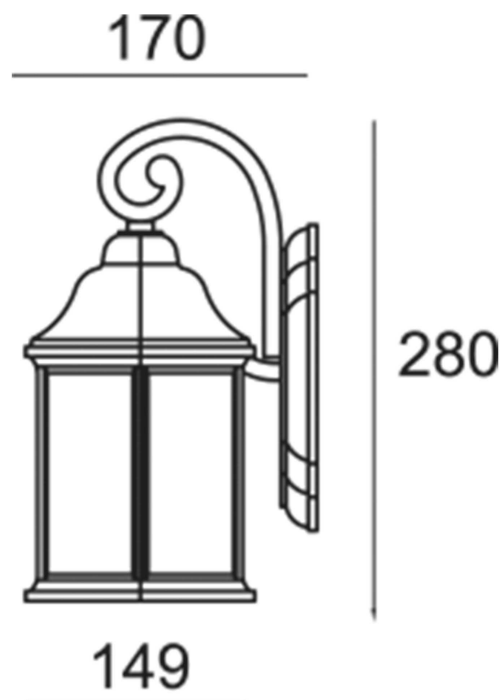

Länge	170,00
Breite	149,00
Höhe	280,00
Durchmesser	0,00
Deckenabhängung	0,00
Gewicht	1112 g

Sockelmaß

Länge	0,00
Breite	0,00
Höhe	0,00
Durchmesser	0,00

Artikel Nr.: 341244

Wandaufbauleuchte, Saiph, Schwarz, 220-240V AC/50-60Hz, 1x max. 60,00 W

Article no.: 341244

Surface mounted wall lamp, Saiph, black, 220-240V AC/50-60Hz, 1x max. 60,00 W

Technical Data**General Characteristics**

Material	aluminum / glass
Colour	black
Optics	/ clear / transparent
included in delivery	

Article no.: 341244

Surface mounted wall lamp, Saiph, black, 220-240V AC/50-60Hz, 1x max. 60,00 W

Light Direction

Rotating and tilting range	fixed
Angle of inclination	
Radiation direction	
Reflector / lense	

Dimensions & Weight

Length	170,00
Width	149,00
Height	280,00
Diameter	0,00
Suspensions from ceiling	0,00
Product Weight	1112 g

Base dimensions

Length	0,00
Width	0,00
Height	0,00
Diameter	0,00

Article no.: 341244