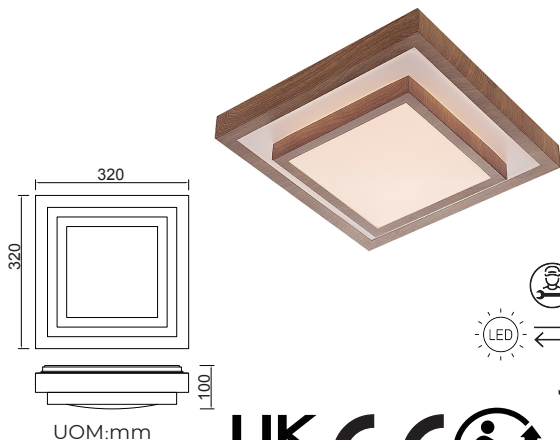

Lindby

Art.-No.: 9626264

incl. LED L9001780
1820 lm Modul
580 lm Lamp
16,5W LED
16,5W Total
230V~50Hz
3000 K
CRI >80
20000 h
15000 ON/ OFF

IP20

LUQOM Holding GmbH · Seelbude 13 · D-36110 Schlitz · www.lindby.eu