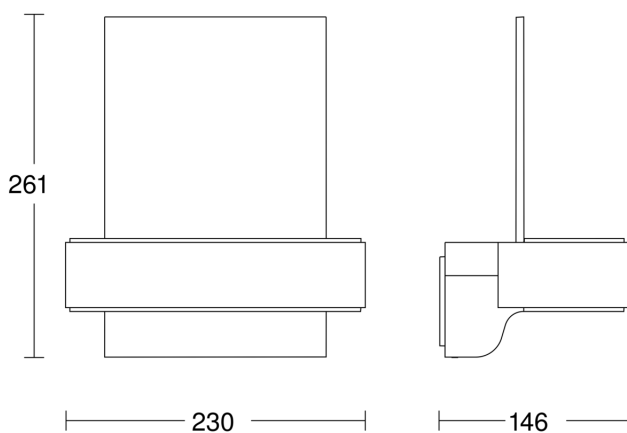

## Technische Daten

Abmessungen (L x B x H)	145 x 230 x 260 mm
Netzanschluss	220 – 240 V / 50 – 60 Hz
Sensortechnologie	iHF (Intelligente Hochfrequenz-Technik)
Sendeleistung	
Leistung	9,8 W
Vernetzung	Nein
Slavebetrieb einstellbar	Ja
gemessener Lichtstrom (360°)	679 lm
Gesamtprodukt Effizienz	69 lm/W
Farbtemperatur	3000 K
Mit Leuchtmittel	Ja, LED-Leuchtmittel
Leuchtmittel	LED nicht austauschbar
Lebensdauer LED L70B50 (25°)	> 60000 Std
Sockel	Ohne
LED Kühlsystem	Active & Passive Thermo Control
Mit Bewegungsmelder	Ja
Erfassungswinkel	160 °
segmentweise Ausblendung	Nein
Elektronische Skalierbarkeit	Ja
Mechanische Skalierbarkeit	Nein
Reichweite Radial	r = 5 m (35 m <sup>2</sup> )

## Maßzeichnung