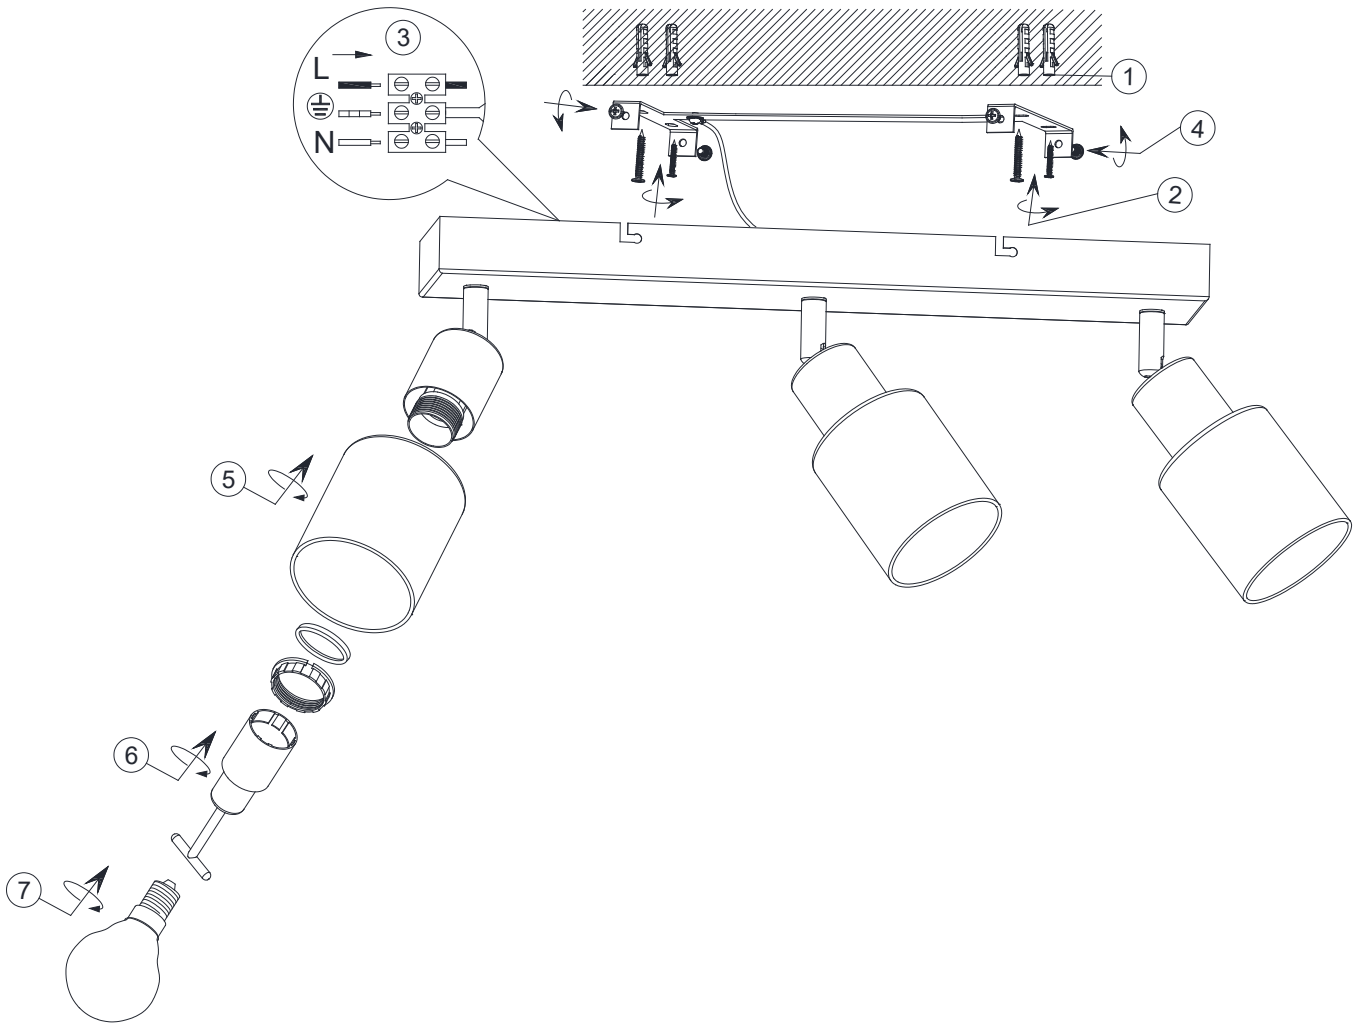

(SR) UPOZORENJE!

Prije početka montaže, pažljivo pročitajte sigurnosne upute!

(UK) ПОПЕРЕДЖЕННЯ!

Перед розбиранням, будь ласка, уважно прочитайте інструкції з техніки безпеки!

230V~ 50Hz
3 x E14 max.10W

reality-leuchten.de/
R81783042