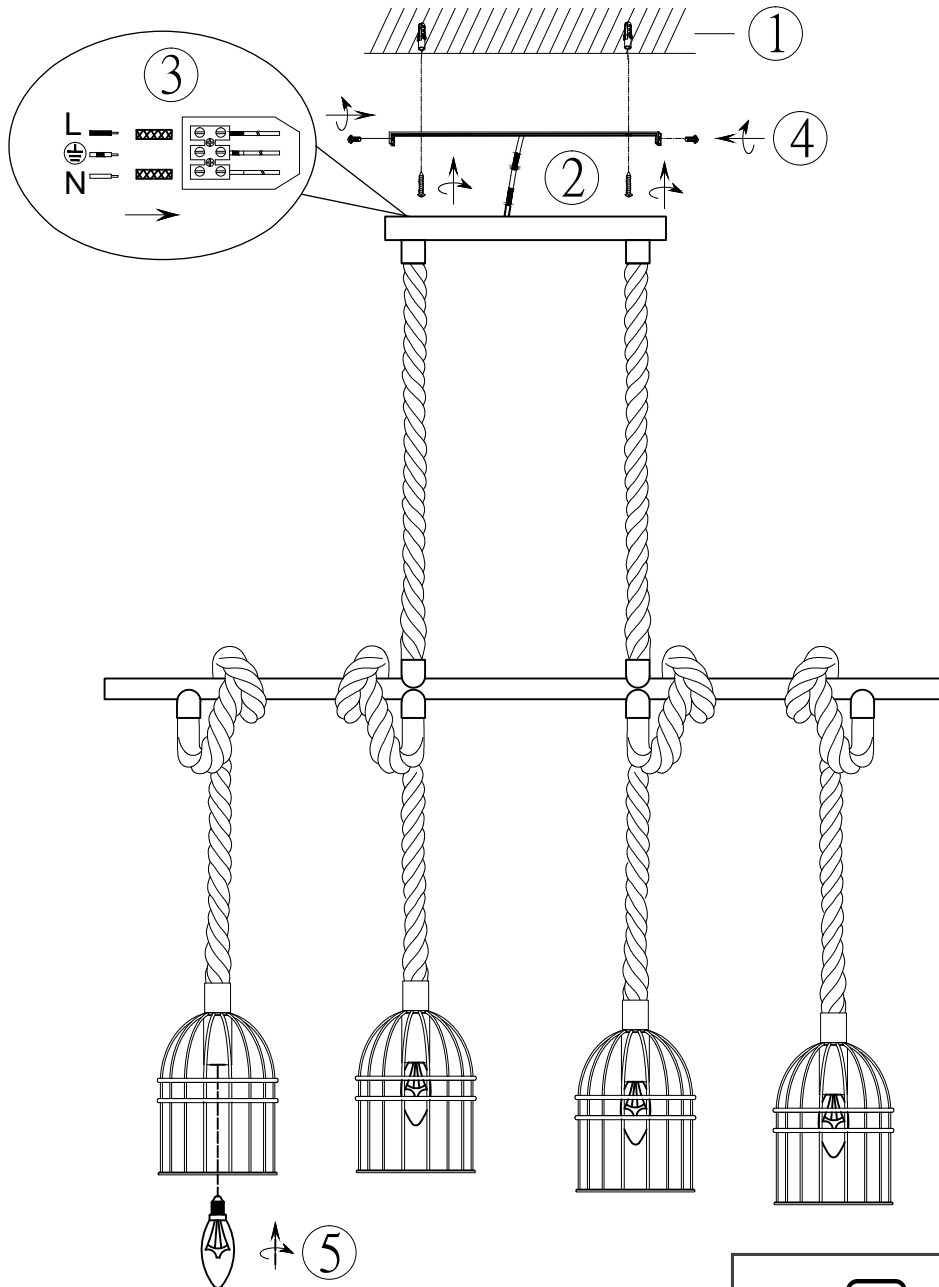

(SR) UPOZORENJE!

Prije početka montaže, pažljivo pročitajte sigurnosne upute!

230V~ 50Hz, 4 x E14 /max. 10W

reality-leuchten.de/
R30444032