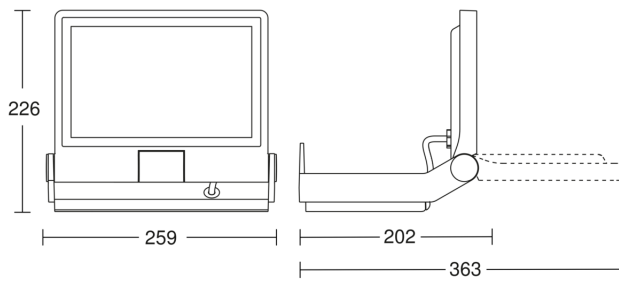

Technische Daten

Abmessungen (L x B x H)	202 x 259 x 226 mm	Grundlichtfunktion	Nein
Netzanschluss	220 – 240 V / 50 – 60 Hz	Hauptlicht einstellbar	Nein
Leistung	33,1 W	Funktionen	Relais Ausgang
Vernetzung	Ja	Schlagfestigkeit	IK03
Vernetzung via	Kabel	Schutzart	IP44
Gesamtprodukt Effizienz	132 lm/W	Schutzklasse	I
Farbtemperatur	3000 K	Umgebungstemperatur	-20 – 40 °C
Farbabweichung LED	SDCM3	Werkstoff des Gehäuses	Aluminium
Farbwiedergabeindex	80-89	Werkstoff der Abdeckung	Glas transparent
Mit Leuchtmittel	Ja, STEINEL LED-System	Herstellergarantie	5 Jahre
Leuchtmittel	LED nicht austauschbar	Montageort	Decke, Wand
LED Kühlsystem	Passive Thermo Control	Abdeckmaterial Lieferumfang	Abdeckschalen
Mit Bewegungsmelder	Nein	Variante	anthrazit
Dämmerungsschalter	Nein	VPE1, EAN	4007841069544

Zubehör

EAN 4007841 080983 Aufputz-Adapter XLED PRO ONE Plus + Max

XLED PRO ONE Plus

anthrazit

EAN 4007841 069544

Art.-Nr. 069544

Maßzeichnung

Schaltplan Slave

Schaltplan Master-Slave Vernetzung