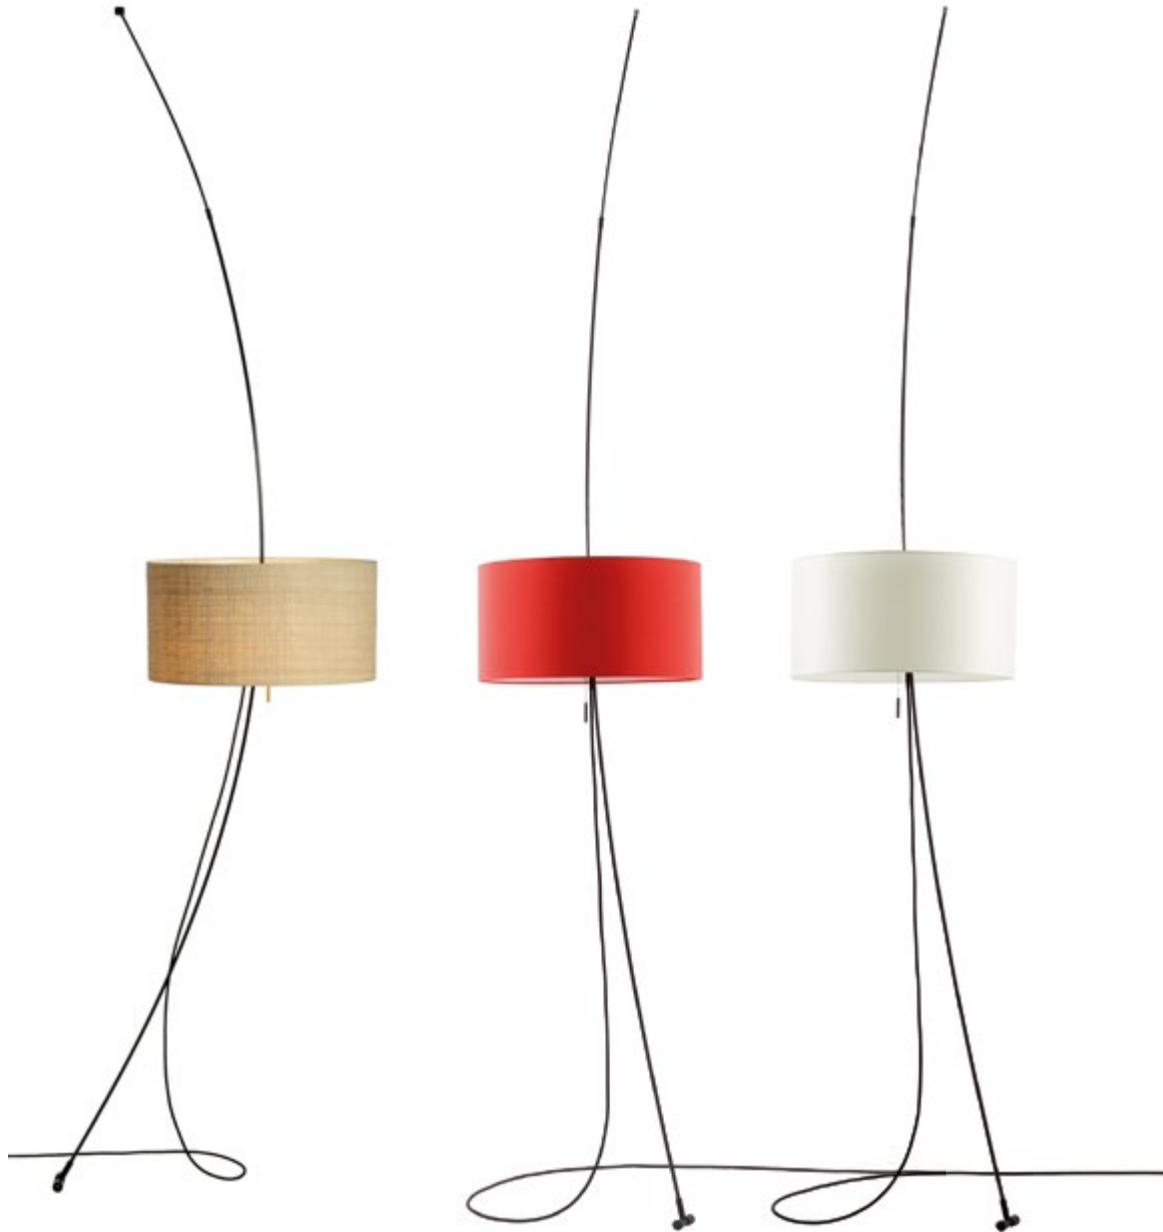

TOTORA

CRISTINA
FIGAROLA
2003