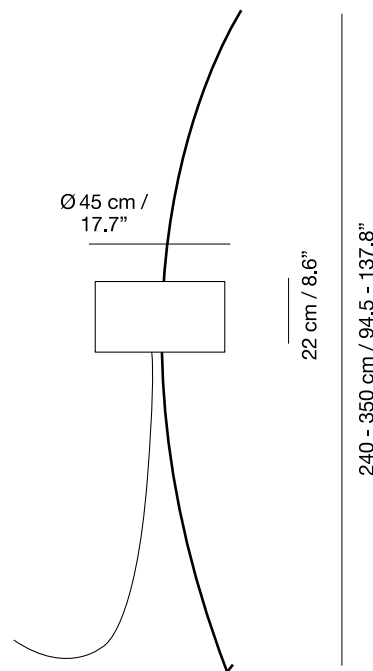

TOTORA

Materiales / Materials
Matériaux / Matters

Acabados / Finishes
Finitions / Ausführung

Pantallas / Shades
Abat-jours / Schirm

Barra: fibra de carbono flexible / Stem: flexible black fiber / Barre: fibre noire flexible / Bar: Flexible

Carbon-Faser

Pantalla: algodón / Shade:

cotton / Abat-jour: coton

Schirm: Baumwolle

Pantalla: fibra natural

Shade: natural fiber / Abat-

jour: fibre naturelle / Schirm:

Naturfasern.

Regulable en altura con

apoyo o fijación a techo

Height adjustable and can

be attached to the ceiling

Réglable en hauteur avec

appui ou fixation au plafond

Höhenverstellbare Stütze oder

Deckenmontage.

Negro
Black
Noir
Schwarz

Fibra natural
Natural fiber
Fibre naturelle
Naturfasern

Blanco
White
Blanc
Weiss

Beige
Beige
Beige
Beige

Rojo
Red
Rouge
Rot

LED

Medidas / Measures
Measurements / Mittengun

2 x E27 LED

Equipado con tirador

Equipped with pull switch

Equipé d'une tirette

Mit Zugschalter

CARPYEN
BARCELONA SINCE 1948

Carpyellum70 S.L.
C/ Pere IV 78-84 E-08005 Barcelona
T +34 93 320 99 90

Spain: comercial@carpyen.com
Export: export@carpyen.com
Special project: antony@carpyen.com