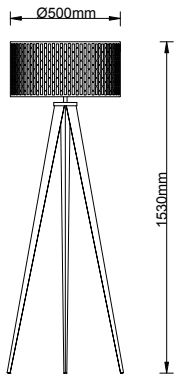

# Lindby

**Art.-No.: 9628399**

1x E27 LED  
max. 15W  
230V~50Hz

LUQOM Holding GmbH · Rabanusstraße 16 D-36037 Fulda · [www.lindby.eu](http://www.lindby.eu)