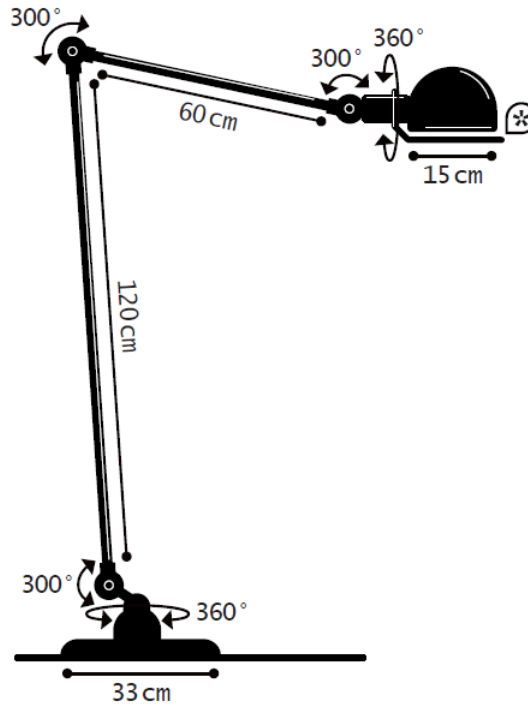

LOFT® REF. D1240

TECHNICAL SHEET FICHE TECHNIQUE