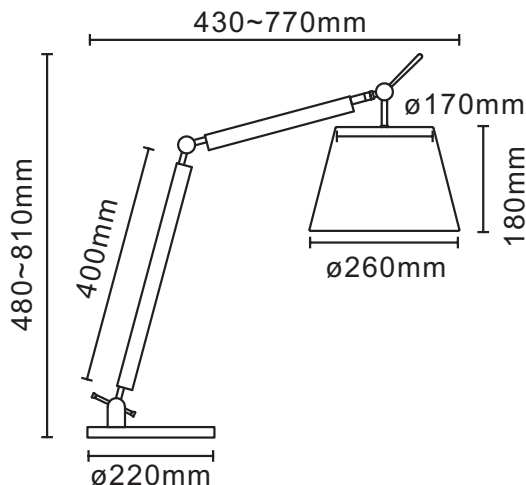

10020453

1x E27 LED max. 15W
230V ~ 50Hz

(DE) Bestimmungsgemäße Verwendung

(GB) Intended use / (FR) Utilisation conforme / (NL) Beoogd gebruik / (PL) Stosowanie zgodnie z przeznaczeniem /
(NO) Riktig bruk / (DK) Korrekt brug / (SE) Avsedd användning / (FI) Määräystenmukainen käyttö