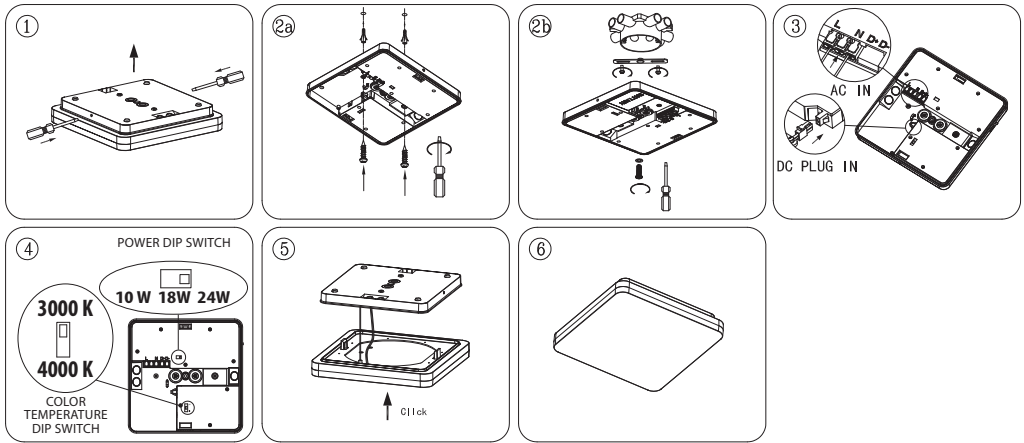

WL260

Terminal max.:
~240V / 10A
0,75 - 2,5 mm²

| Model | Voltage | Wattage | CCT | W / Ø (mm) | H (mm) |
|-------|----------|------------|---------------|------------|--------|
| WL260 | 220-240V | 24/18/10 W | 3000K / 4000K | 260 | 52 |

IEC/EN60598-1
EN61547

IEC/EN60598-2-1
EN61000-3-1

EN62471:2008
EN61000-3-2

EN55015

Montageanleitung

- Folgen Sie dieser Montageanleitung um die korrekte Installation der Leuchte sicherzustellen.
- Bewahren Sie die Anleitung für zukünftige Fragen auf. Alle Arbeiten an dem Produkt sind im spannungsfreien Zustand durchzuführen.
- Der elektrische Anschluss ist nur von einer qualifizierten Elektrofachkraft durchzuführen.