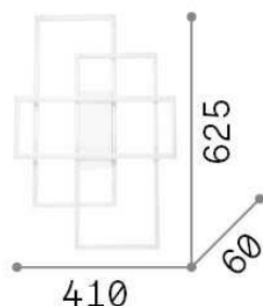

## DECORATIVO - Deckenleuchte

<b>Ean</b>	8021696230726
<b>Artikel</b>	FRAME PL RETTANGOLO BIANCO
<b>Installation</b>	Deckenleuchte
<b>Garantie</b>	5 years
<b>Bruttogewicht</b>	1.96 kg
<b>Volumen</b>	0.026367 m <sup>3</sup>