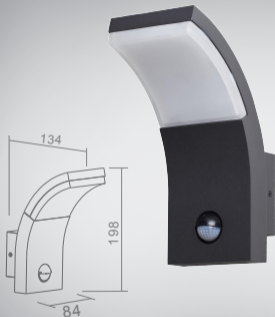

Lucande

UOM:mm

UK
CA

Art.-No.: 9619049

incl. LED L9001320
750 lm Modul
440 lm Lamp
5,7W LED
7W Total
230V~50Hz
3000K
CRI >80
>20000 h
>12000 ON/OFF

IP54

LUQOM Holding GmbH · Rabanusstraße 16 D-36037 Fulda · www.lucande.eu