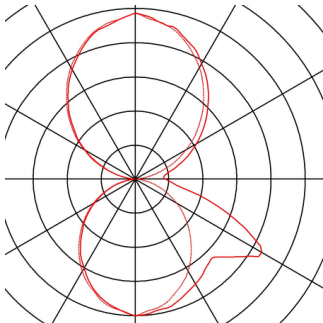

BOX-L

Outdoor Wandleuchte, TC-(D,H,T,Q)SE, IP44, eckig, rost, max. 18W

Einflammige Wandleuchte BOX-L bestehend aus lackiertem Aluminium und satiniertem Acryl welches die drei Lichtauslässe abdeckt. Durch Schutzart IP44 für den Außenbereich geeignet. Der elektrische Anschluss der in mehreren Farbversionen verfügbaren Leuchte erfolgt direkt an 230V Netzspannung.

TECHNISCHE DATEN

Art. Nr.:	232497
Fassung	E27
Anzahl Fassungen	1
Leuchtmittel inklusive	0
Anzahl unterschiedliche Lichtauslässe	2
Primäre Nennspannung	220-240V ~50/60Hz mA/V
Breite	25.0 cm
Höhe	11.0 cm
Tiefe	11.0 cm
Nettogewicht	1.171 kg
Bruttogewicht	1.314 kg
IP Code	IP 54
Schutzklasse	I
Montage	Aufbau
Montagedetails	Wand
Wattage	18.0 W
Farbe	rost
BIG WHITE Seite	661