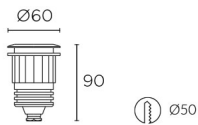

Aqua Recessed PC Unterwasserleuchten

Beschreibung

Unterwasserleuchten IP68 (1m) Aqua Recessed PC LED 2.2W 4000K Weiß 52lm

	Oberfläche	Material
Körper	Weiß	Aluminium Polykarbonat
Diffusor	Sandgestrahlt	Glas

 IP68 (1m)
  IK10
  FLOOD 96°
  40

TECHNISCHE MERKMALE

Lichtquelle

Lichtquelle: LED CREE
 Leistung (W): 2.2W
 Gesamtverbrauch (W): 2.2W
 Farbtemperatur: Neutral Weiß - 4000K
 CRI: 80
 photobiologisches Risiko: RG2
 Reallumen: 52
 Anzahl der LEDs: 1
 Lm/W real: 24
 Lebensdauer: 50.000h L80B20
 BINNING: 5A3/5D2
 MacAdam steps: 3
 UGR: 23.6
 empfohlenes Leuchtmittel: LED
 Leuchtdichte C0°65°: 22064.9
 Leuchtdichte 90°65°: 18746.2

Logistik

EEK: LED A++
 EAN-Code: 8435381439781
 Nettogewicht (Kg): 0.15
 Gewicht in kg (verpackt): 0.49
 Box: 80 x 80 x 140
 Masterbox: 40

 50
 0-20

UGR	
S=0.250	
Dach/Aussparung	0.7
Wände	0.5
Arbeitsplatte	0.2
Raumabmessungen	X=4H, Y=8H
UGR Quer	25.8
UGR Endweise	25.6