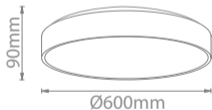

ARCCHIO

Art.-No.: 9939028

incl. LED L9002793
10978 lm Modul
4800 lm Lamp
66W LED
75W Total
230V~50Hz
3000K
CRI 80
30000 h
25000 ON/ OFF

IP20

LUQOM Holding GmbH · Rabanusstraße 16 D-36037 Fulda · www.arcchio.eu