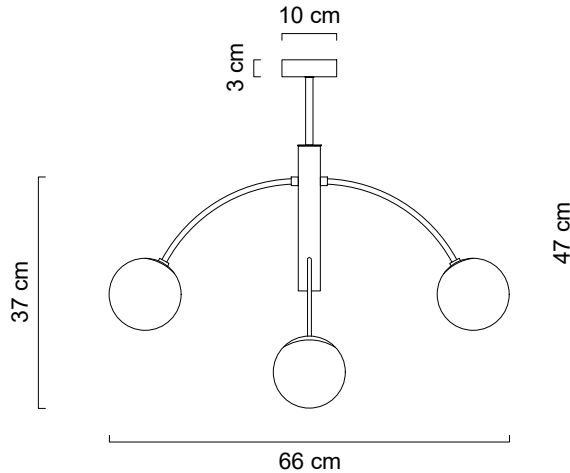

10026006

4x E14 LED max. 10W
230V ~ 50Hz

(DE) Bestimmungsgemäße Verwendung

(GB) Intended use / (FR) Utilisation conforme / (NL) Beoogd gebruik / (PL) Stosowanie zgodnie z przeznaczeniem / (NO) Riktig bruk / (DK) Korrekt brug / (SE) Avsedd användning / (FI) Määräystenmukainen käyttö / (IT) Impiego appropriato / (ES) Uso prescrito / (CZ) Použití v souladu s určením / (PT) Utilização correta / (GR) Ενδεδειγμένη χρήση