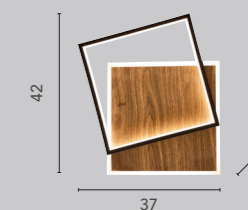

3000K
Warmweiß

4000K
Neutralweiß

6500K
Tageslichtweiß

OVEST

wand & decke

Moderne Decken- & Wandleuchte in zwei Formen: Asymmetrisch und oval anmutend und rechteckig mit versetztem Rahmen. Die Leuchte wirkt verspielt aber auch zeitgemäß und naturell. Ein echter Hingucker.

Holz

9240-PL2-R WO

EAN: 4250294319593

LED 40W | 4680 lm
3000K 4000K 6500K ●●●

Holz

9240-PL2-Q WO

EAN: 4250294319586

LED 40W | 4800 lm
3000K 4000K 6500K ●●●