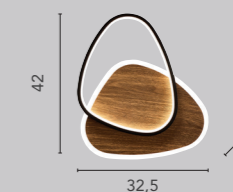

3000K
Warmweiß

4000K
Neutralweiß

6500K
Tageslichtweiß

OVEST

wand & decke

Moderne Decken- & Wandleuchte in zwei Formen: Asymmetrisch und oval anmutend und rechteckig mit versetztem Rahmen. Die Leuchte wirkt verspielt aber auch zeitgemäß und naturell. Ein echter Hingucker.

Holz

9240-PL2-R WO

EAN: 4250294319593

LED 40W | 4680 lm
3000K 4000K 6500K ●●●

Holz

9240-PL2-Q WO

EAN: 4250294319586

LED 40W | 4800 lm
3000K 4000K 6500K ●●●