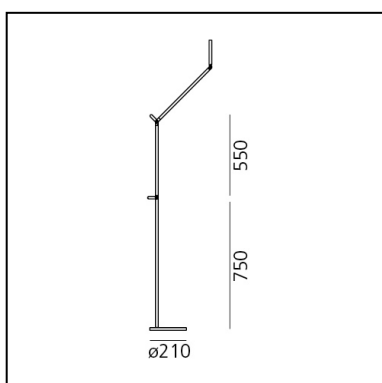

Demetra Reading Floor - Movement Detector - 3000K - Body Lamp - Opaque Black

Naoto Fukasawa

IP20     Dimmbar: 

LUMINAIRE

- Watt: **8W**
- Lichtstrom (lm): **385lm**
- CCT: **3000K**
- Efficiency: **54%**
- Efficacy: **48.08lm/W**
- CRI: **90**
- Dimmer Typology: **Microswitch Dimmer**

Anmerkungen

Microswitch dimmer.
Code related only to the body lamp, to be completed with the base/support.

BESCHREIBUNG

Materialien: Leuchtenkörper aus druckgegossenem, lackiertem Aluminium; Arme aus lackiertem Aluminium; Sockel aus Edelstahl mit lackierter Oberfläche. Demetra MD: Diese Version der Tischleuchte ist mit einem Bewegungsmelder ausgestattet.

ARTIKELNUMMER: 1735050A

FUNKTIONEN

- Artikelnummer: **1735050A**
- Farbe: **Opaque Black**
- Installation: **Stehleuchte**
- Material: **Aluminium, technopolymer, steel**
- Serie: **Design Collection**
- design: **Naoto Fukasawa**

DIMENSION

- Länge: **cm 65**
- Höhe: **cm 155**
- Breite: **cm 21**
- Widerstand: **N.D.**
- Glühdrahttest: **650°**

INKLUSIVE LICHTQUELLEN

- Kategorie: **Led**
- Anzahl: **1**
- Watt: **6W**
- Lichtstrom (lm): **726lm**
- Farbtemperatur(K): **3000K**
- CRI: **90**
- Color Tolerance: **MacAdam 2SDCM**
- Efficacy: **120lm/W**
- Service Life: **50000-L70**