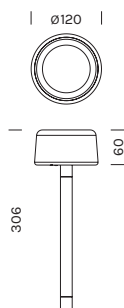

# TEE

**Alluminio e plexiglass**  
**Fascio di luce diffuso verso il basso**  
**Driver: incluso**

Aluminum and plexiglass  
Light beam: diffused downward-projected  
Driver: included

## 7712

<b>Potenza/ Power</b>	1x 2W
<b>Lumen</b>	1x 100% = 263 lm   50% = 118 lm   30% = 63 lm
<b>CRI</b>	>90
<b>Alimentazione/ Supply</b>	3,7Vdc - Li Poly 4400mAh

Articolo Item	Finitura Finish	Dimmer
<b>7712</b>	<b>-BO</b>	DIMM
	<b>-BV</b>	DIMM
	<b>-NO</b>	DIMM
	<b>-OR</b>	DIMM
	<b>-TI</b>	DIMM