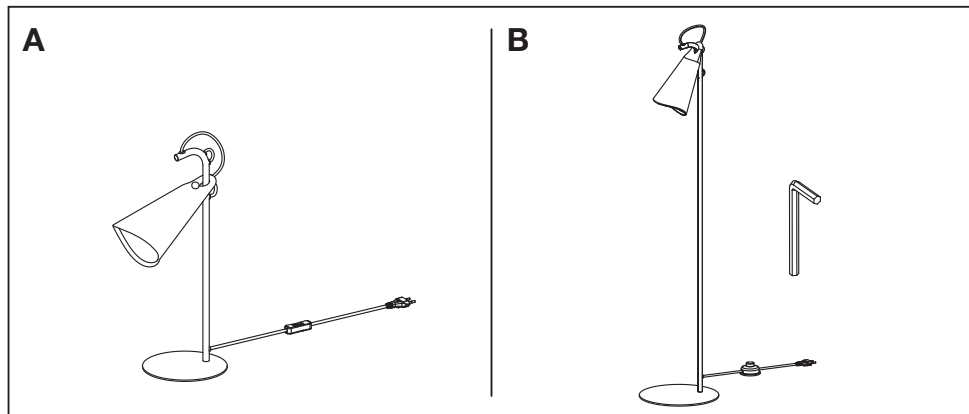

# DECOR BELL TABLE + FLOOR PCR E27

ILB

	EAN	WLED <sub>max.</sub>	h x Ø <sub>max.</sub>	IP	°C	V~	Hz	Socket
DECOR BELL TABLE PCR E27	4058075848641	8	120x60mm	20	-20...+40	220-240	50/60	E27
DECOR BELL FLOOR PCR E27	4058075848702	8	120x60mm	20	-20...+40	220-240	50/60	E27