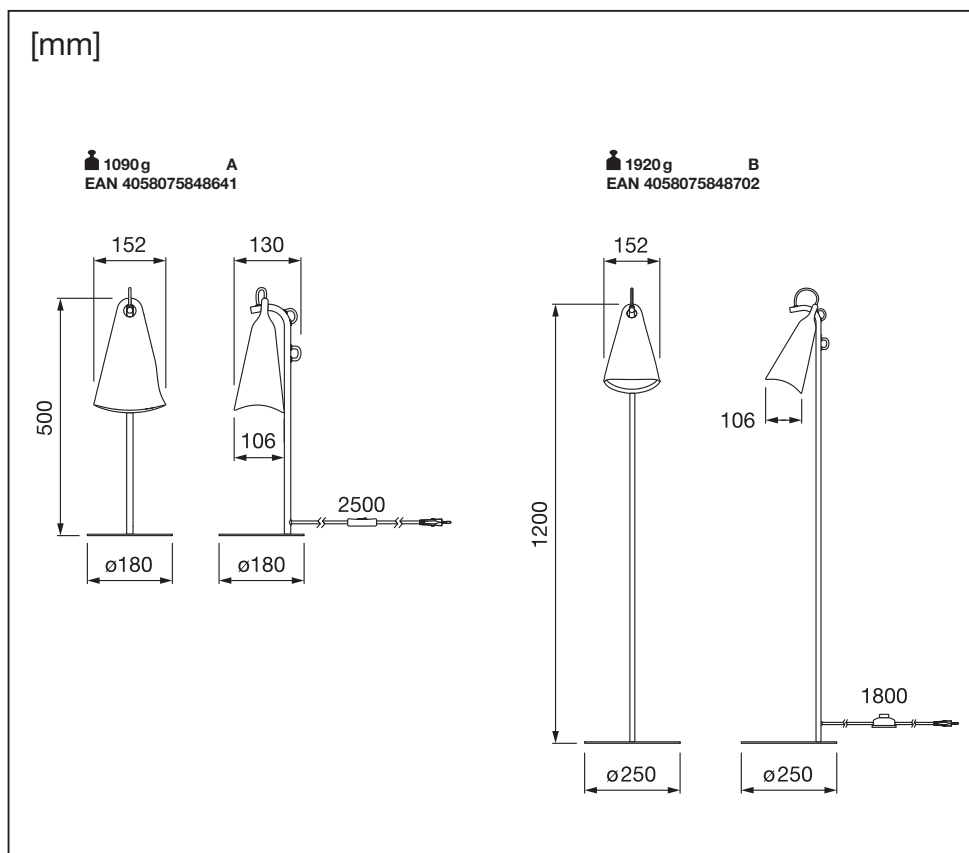

# DECOR BELL TABLE + FLOOR PCR E27

ILB

	EAN	WLED <sub>max.</sub>	h x Ø <sub>max.</sub>	IP	°C	V~	Hz	Socket
DECOR BELL TABLE PCR E27	4058075848641	8	120x60mm	20	-20...+40	220-240	50/60	E27
DECOR BELL FLOOR PCR E27	4058075848702	8	120x60mm	20	-20...+40	220-240	50/60	E27