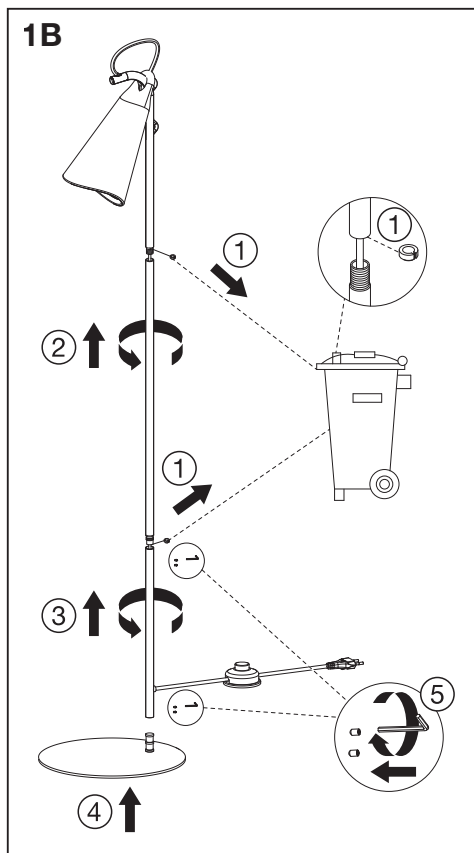

# DECOR BELL TABLE + FLOOR PCR E27

ILB

	EAN	WLED <sub>max.</sub>	h x Ø <sub>max.</sub>	IP	°C	V~	Hz	Socket
DECOR BELL TABLE PCR E27	4058075848641	8	120x60mm	20	-20...+40	220-240	50/60	E27
DECOR BELL FLOOR PCR E27	4058075848702	8	120x60mm	20	-20...+40	220-240	50/60	E27