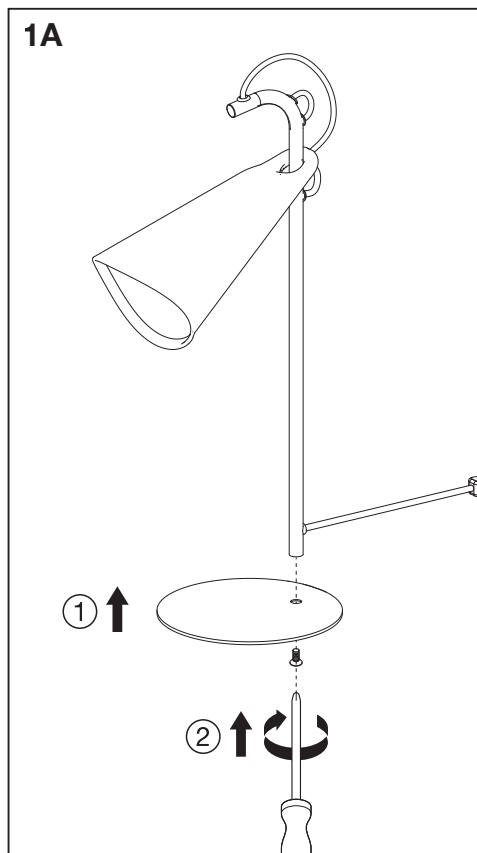

# DECOR BELL TABLE + FLOOR PCR E27

ILB

	EAN	WLED <sub>max.</sub>	h x Ø <sub>max.</sub>	IP	°C	V~	Hz	Socket
DECOR BELL TABLE PCR E27	4058075848641	8	120x60mm	20	-20...+40	220-240	50/60	E27
DECOR BELL FLOOR PCR E27	4058075848702	8	120x60mm	20	-20...+40	220-240	50/60	E27